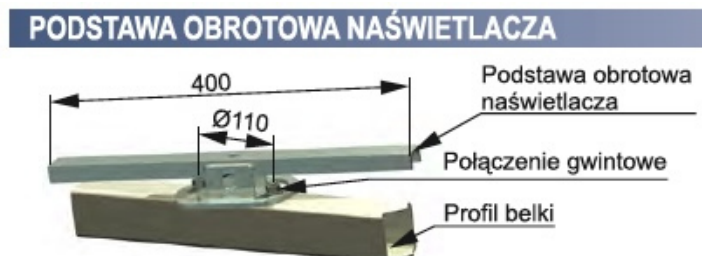

Podstawa obrotowa naświetlacza L=550mm wzmocniona

Kod ElektriKo: 101476

Podstawy obrotowe naświetlacza do montażu i regulacji opraw na słupach oraz konstrukcjach wsporczych.