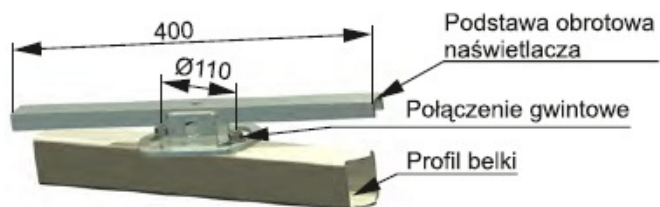

Podstawa obrotowa naświetlacza

Kod ElektriKo: 105697

Dane techniczne:

- Waga 5.00

Podstawy obrotowe naświetlacza do montażu i regulacji opraw na słupach oraz konstrukcjach wsporczych.