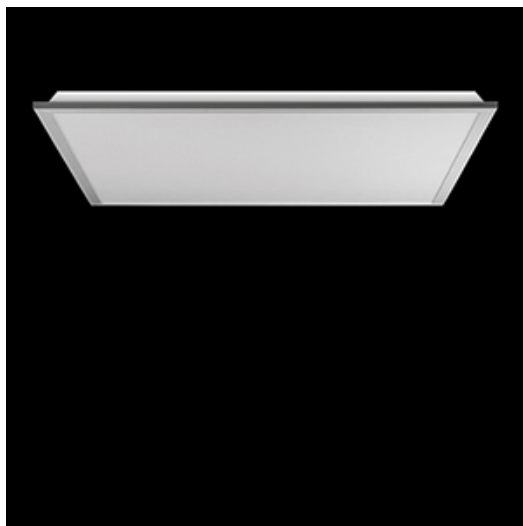

BACKPANEL LED 3800 MICRO-PRM EDD IP20/44 34 830 1200X300

Kod ElektriKo: 109146 Kod Luxiona: 19.4260.2113.34

UWAGA: Zdjęcie poglądowe dla całej rodziny produktów.

Dane techniczne:

- Strumień świetlny lampy [lm] **3579**
- Temperatura barwowa [K] **3000K**
- Stopień ochrony IP **IP20/44**

Nowoczesny panel LED przeznaczony do montażu w sufitach podwieszonych modułowych, w sufitach podwieszanych gipsowo-kartonowych (przy wykorzystaniu ramki adaptacyjnej), bezpośrednio na stropie (przy wykorzystaniu ramki adaptacyjnej) lub za pomocą ramki adaptacyjnej z zawieszeniem. Korpus wykonany z blachy stalowej. Bezpośredni rozsył światła. Kolor oprawy - biały. Wskaźnik oddawania barw CRI>80. Zastosowanie: pomieszczenia użyteczności publicznej, biura, sale konferencyjne, lekcyjne, wykładowe itp.