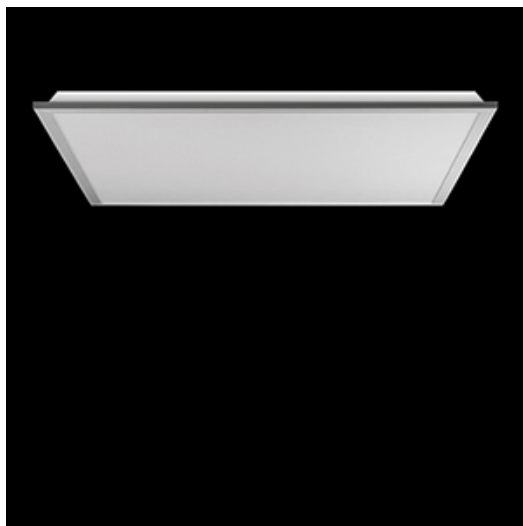

# BACKPANEL LED 4800 MICRO-PRM E IP20/44 34 840 600X600

Kod ElektriKo: 109150 Kod Luxiona: 19.4260.1221.34

**UWAGA:** Zdjęcie poglądowe dla całej rodziny produktów.

Nowoczesny panel LED przeznaczony do montażu w sufitach podwieszonych modułowych, w sufitach podwieszanych gipsowo-kartonowych (przy wykorzystaniu ramki adaptacyjnej), bezpośrednio na stropie (przy wykorzystaniu ramki adaptacyjnej) lub za pomocą ramki adaptacyjnej z zawieszeniem. Korpus wykonany z blachy stalowej. Bezpośredni rozsył światła. Kolor oprawy - biały. Wskaźnik oddawania barw CRI>80. Zastosowanie: pomieszczenia użyteczności publicznej, biura, sale konferencyjne, lekcyjne, wykładowe itp.