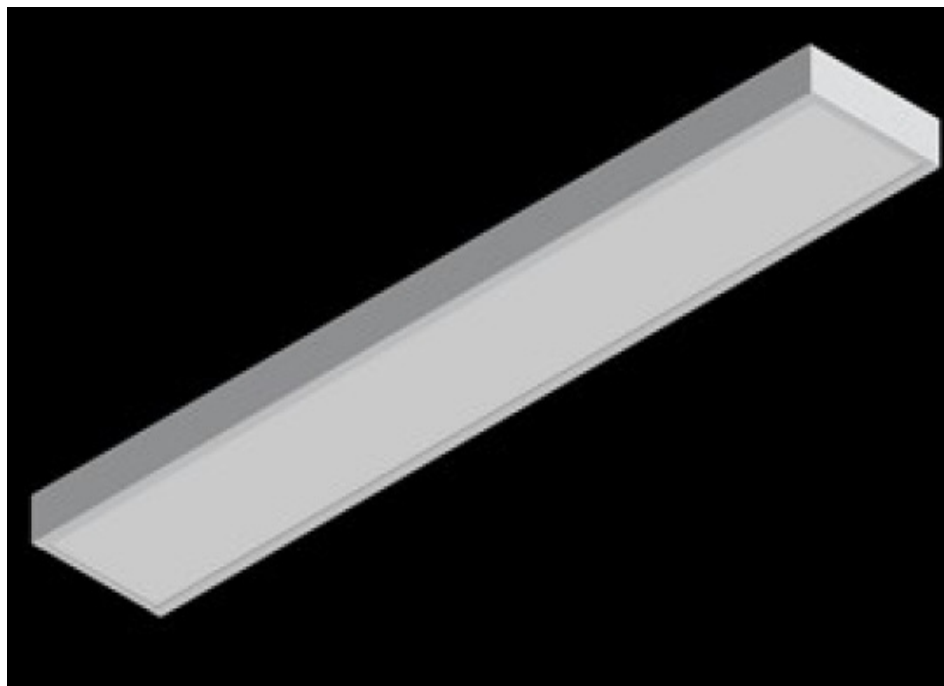

RUBIN BASIC LED 4000 MICRO-PRM E 34 840 / 370X370MM

Kod ElektriKo: 109329 Kod Luxiona: 19.3269.0011.34

UWAGA: Zdjęcie poglądowe dla całej rodziny produktów.

Dane techniczne:

- Strumień świetlny lampy [lm] **4000 lm**
- Temperatura barwowa [K] **4000K**
- Źródło światła **LED**
- Sposób montażu **nastropowy**
- Kolor **RAL 9016 (biały)**
- Klosz **Micro-PRM**
- Tryb pracy **standard (E)**
- Wymiary **370 x 370 mm**
- Napięcie zasilania **230V**
- Źródło światła **LED**

Produkt roboczy utworzony do oferty na podstawie oferty Luxiona HJD/00080/2026. Cena zakupu wg PDF dostawcy; szczegółowe parametry do uzupełnienia wg kart katalogowych Luxiona.

Oprawa przeznaczona do montażu nastropowego, wyposażona w wysokowydajne źródła LED. Kaseton oprawy wykonany z blachy stalowej, lakierowanej proszkowo. Oprawa rekomendowana do wnętrz stref komunikacyjnych osiedli mieszkaniowych