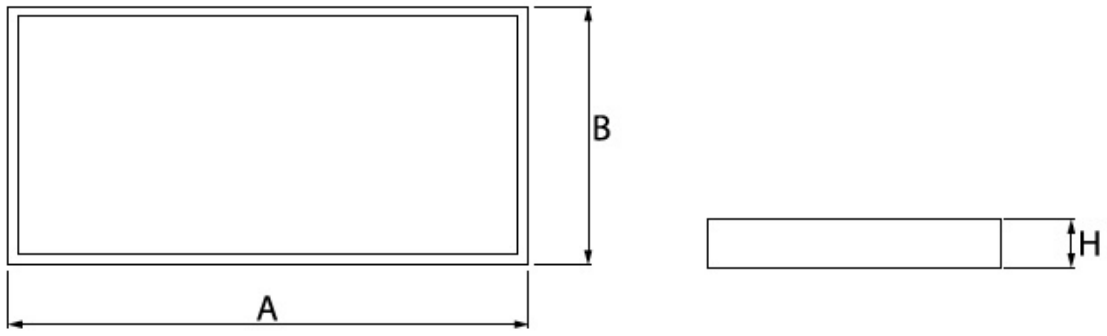

RUBIN BASIC LED 4000 MICRO-PRM E 34 840 / 370X370MM

Kod ElektriKo: 109329 Kod Luxiona: 19.3269.0011.34

UWAGA: Zdjęcie poglądowe dla całej rodziny produktów.

Dane techniczne:

- Strumień świetlny lampy [lm] **4000 lm**
- Temperatura barwowa [K] **4000K**
- Źródło światła **LED**
- Sposób montażu **nastropowy**
- Kolor **RAL 9016 (biały)**
- Klosz **Micro-PRM**
- Tryb pracy **standard (E)**
- Wymiary **370 x 370 mm**
- Napięcie zasilania **230V**
- Źródło światła **LED**

Produkt roboczy utworzony do oferty na podstawie oferty Luxiona HJD/00080/2026. Cena zakupu wg PDF dostawcy; szczegółowe parametry do uzupełnienia wg kart katalogowych Luxiona.

Oprawa przeznaczona do montażu nastropowego, wyposażona w wysokowydajne źródła LED. Kaseton oprawy wykonany z blachy stalowej, lakierowanej proszkowo. Oprawa rekomendowana do wnętrz stref komunikacyjnych osiedli mieszkaniowych