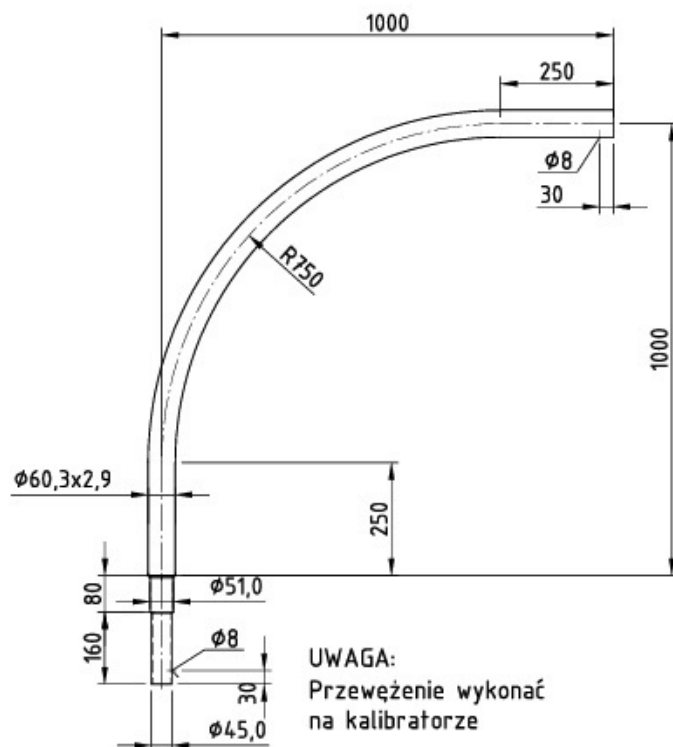

Wysięgnik WGS 1/1/0 (gięty jednoramienny)

Kod Elektriako: 109451

Wysięgniki krótkie do słupów stalowych