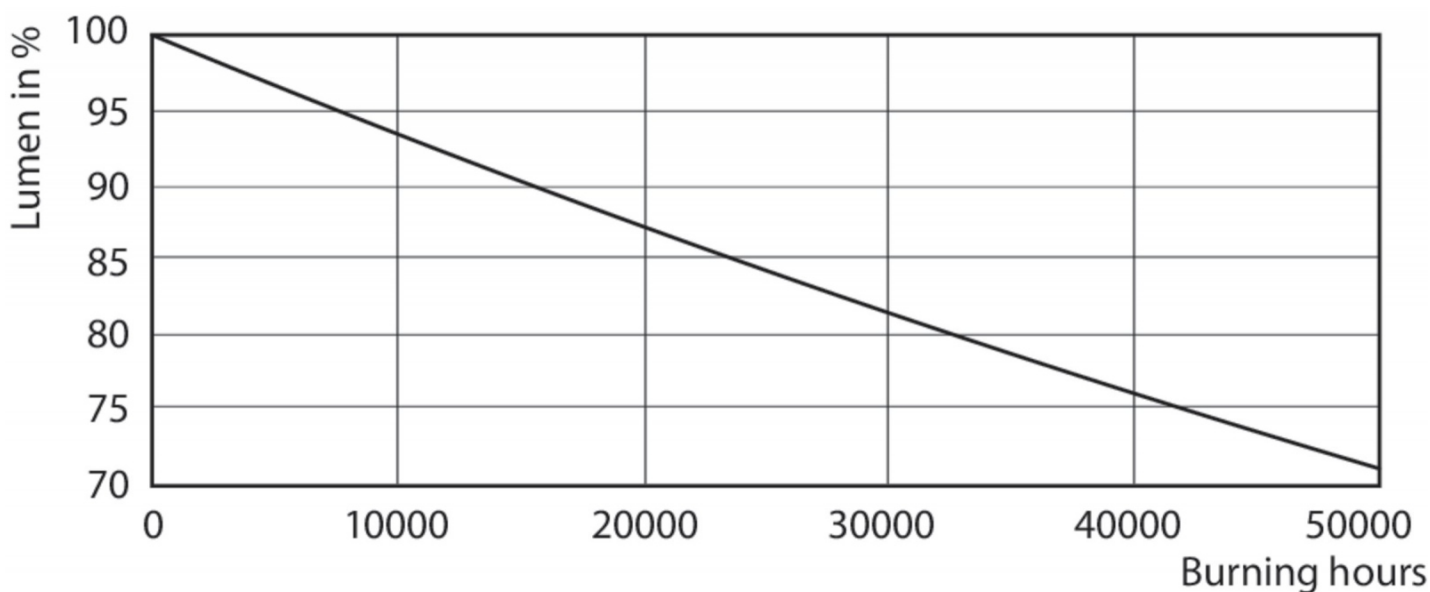

- Energooszczędny produkt **tak**
- Prąd lampy (Max) **65mA**
- Prąd lampy (Min) **60mA**
- Napięcie (Nom) **220-240V**
- Zużycie energii elektrycznej w kWh/1000 h **14kWh**

Informacje o rodzinie produktów

Lampa Philips MASTER LEDtube to źródło światła LED umieszczone w module o rozmiarach świetlówki. Jej unikatowa konstrukcja zapewnia doskonale jednorodny wygląd, nie do odróżnienia od świetlówek. Produkt jest przeznaczony dla użytkowników szukających najlepszej relacji ceny do możliwości w granicach skromnego budżetu na modernizację, która będzie trwalsza i zapewni lepszą jakość światła.

Najważniejsze cechy

Tylko 50% zużycia energii w porównaniu ze świetlówkami

Niezwykle wysoka trwałość sięgająca 50 000 godzin

Możliwość zastąpienia istniejących świetlówek T8 w instalacjach ze statecznikami elektromagnetycznymi

Komplet funkcji ochronnych i urządzenie zabezpieczające EM Protector

Nie zawiera rtęci

Zastosowania

Parkingi otwarte i zadaszone

Magazyny / chłodnie / szyldy

Obszary dystrybucyjne i transportowe

Muzea i lokale gastronomiczne

UWAGA: Zdjęcie poglądowe dla całej rodziny produktów.