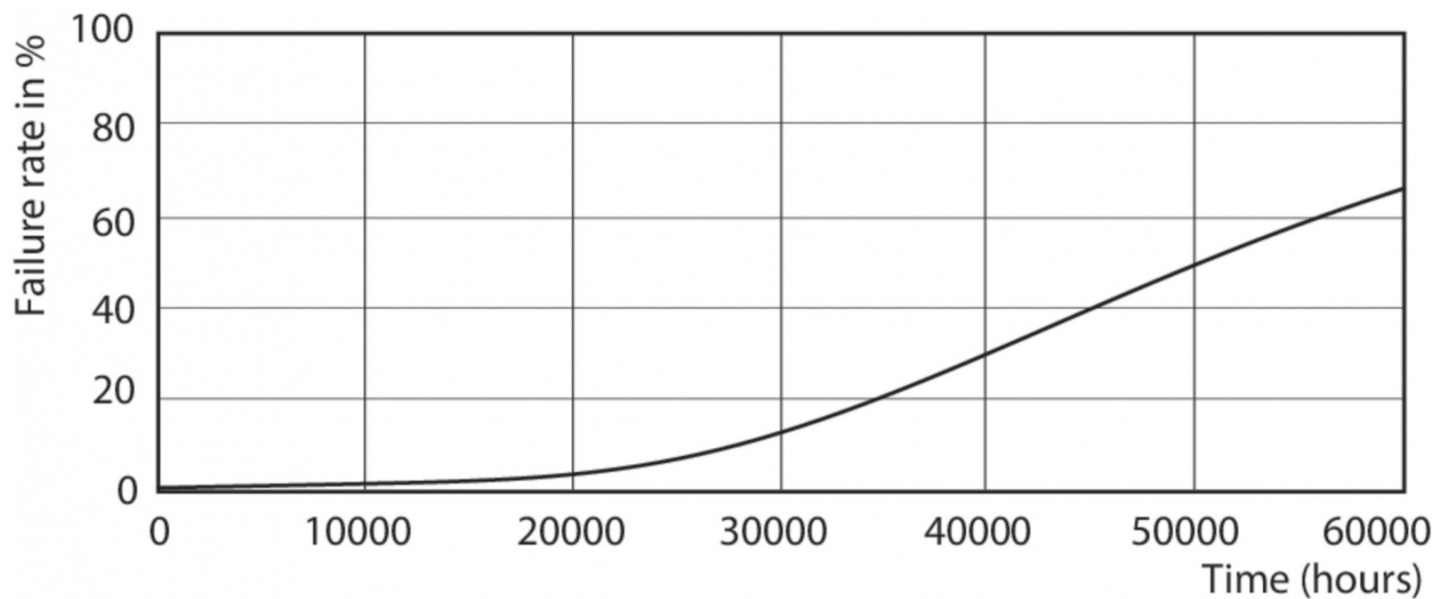

UWAGA: Zdjęcie poglądowe dla całej rodziny produktów.