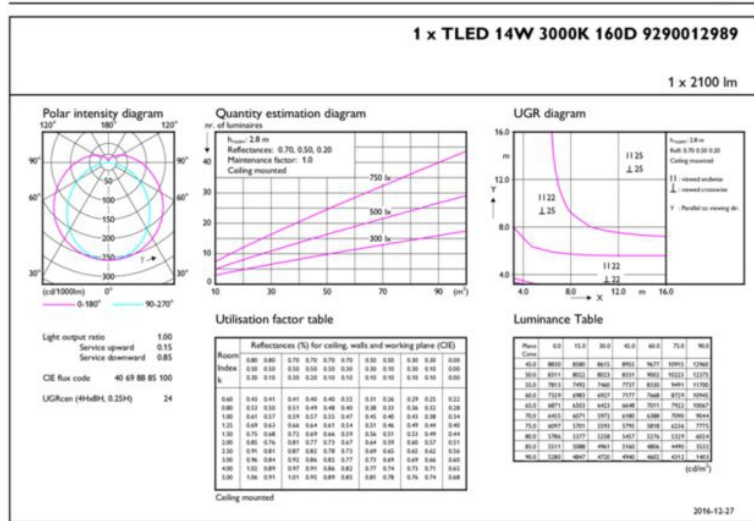

General Uniform Lighting

UWAGA: Zdjęcie poglądowe dla całej rodziny produktów.