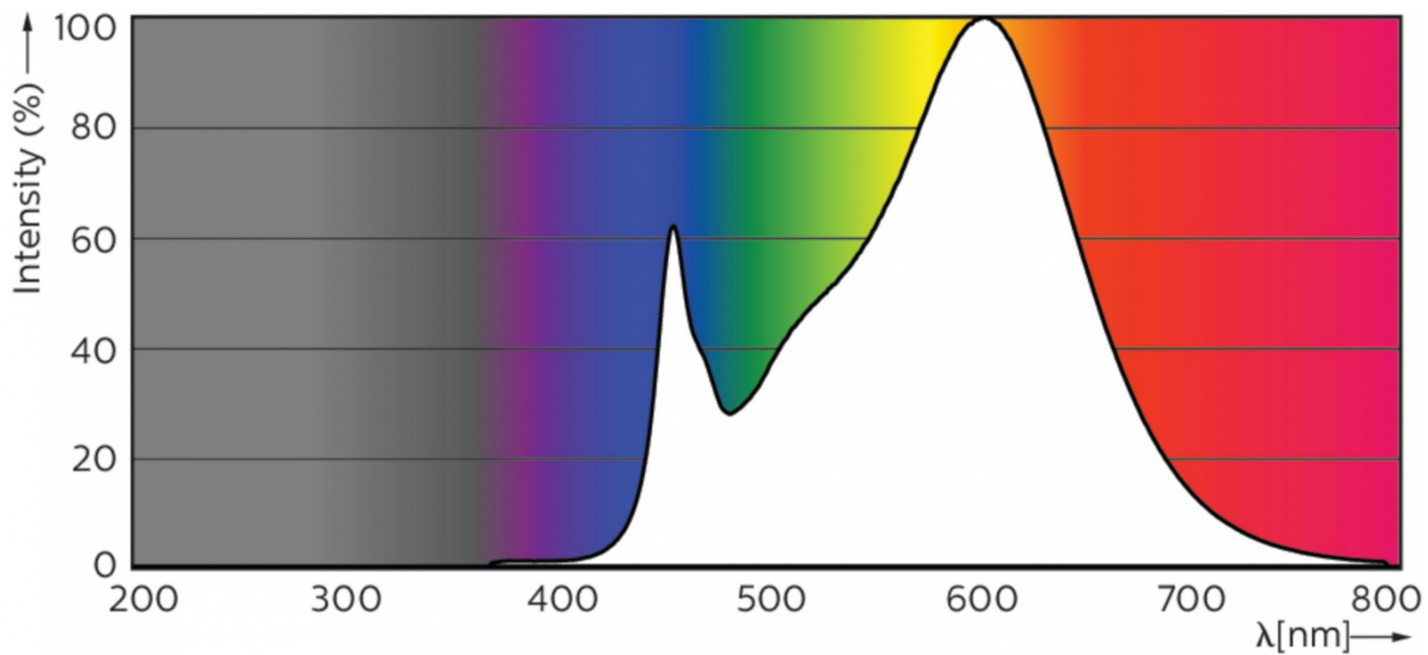

UWAGA: Zdjęcie poglądowe dla całej rodziny produktów.