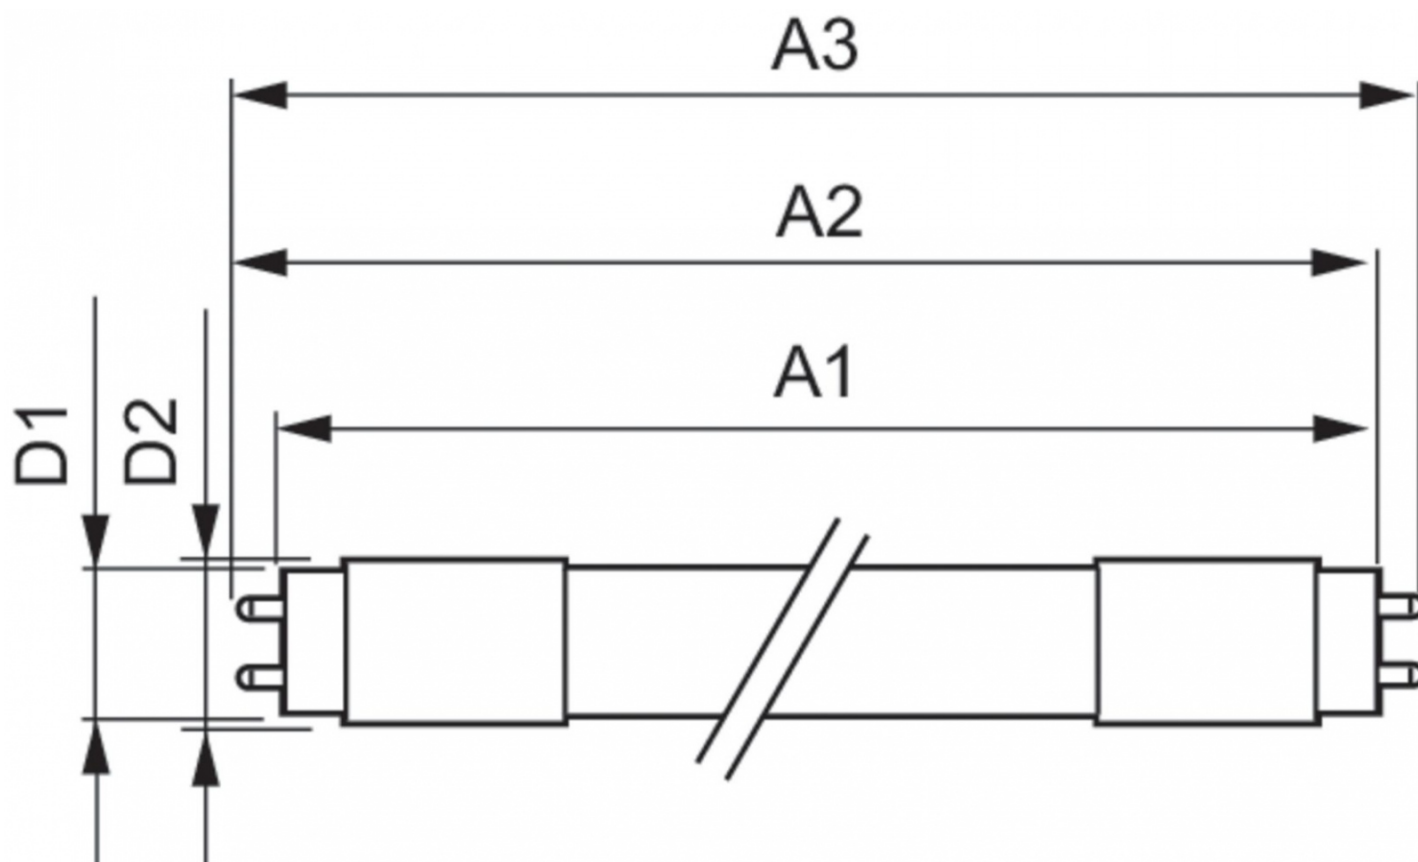

# Mas Ledtube 1200mm Ho 14w830 T8

Kod ElektriKo: 89998 Kod Philips: 929001298902

**UWAGA:** Zdjęcie poglądowe dla całej rodziny produktów.

## Dane techniczne:

- Numerator – Liczba paczek w opakowaniu zewnętrznym **10**
- Materiał Nr (12NC) **929001298902**
- Waga netto (szt.) **0.270kg**
- Trzonek **G13 [ Medium Bi-Pin Fluorescent]**
- Trwałość nominalna (Nom) **50000h**
- Strumień świetlny (Nom) **2000lm**
- Strumień świetlny (znamionowy) (Nom) **2000lm**
- Skorelowana temperatura barwowa (Nom) **3000K**
- Power (Rated) (Nom) **14W**
- Funkcja ściemniania **brak**
- Współczynnik mocy (Nom) **0.9**
- Etykieta Efektywności Energetycznej (EEL) **A++**
- Częstotliwość wejściowa **50 do 60Hz**
- Jednorodność barw
- Maksymalna temperatura obudowy (Nom) **55 °C**
- B50L70 **50000h**
- Temperatura otoczenia (Max) **45 °C**
- Temperatura otoczenia (Min) **-20 °C**
- Temperatura przechowywania (Max) **65 °C**
- Temperatura przechowywania (Min) **-40 °C**
- Długość produktu **1200mm**