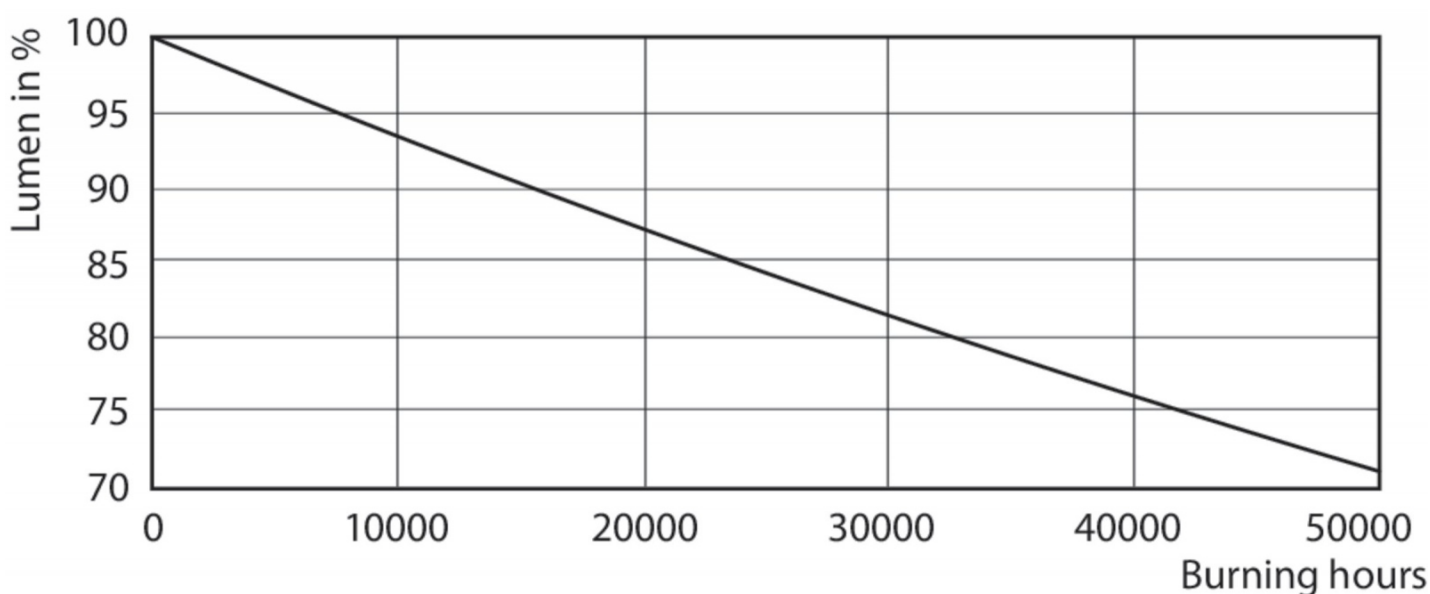

- Prąd lampy (Max) **65mA**
- Prąd lampy (Min) **60mA**
- Napięcie (Nom) **220-240V**
- Zużycie energii elektrycznej w kWh/1000 h **14kWh**

Informacje o rodzinie produktów

Lampa Philips MASTER LEDtube to źródło światła LED umieszczone w module o rozmiarach świetlówki. Jej unikatowa konstrukcja zapewnia doskonale jednorodny wygląd, nie do odróżnienia od świetlówek. Produkt jest przeznaczony dla użytkowników szukających najlepszej relacji ceny do możliwości w granicach skromnego budżetu na modernizację, która będzie trwalsza i zapewni lepszą jakość światła.

Najważniejsze cechy

Tylko 50% zużycia energii w porównaniu ze świetlówkami

Niezwykle wysoka trwałość sięgająca 50 000 godzin

Możliwość zastąpienia istniejących świetlówek T8 w instalacjach ze statecznikami elektromagnetycznymi

Komplet funkcji ochronnych i urządzenie zabezpieczające EM Protector

Nie zawiera rtęci

Zastosowania

Parkingi otwarte i zadaszone

Magazyny / chłodnie / szyldy

Obszary dystrybucyjne i transportowe

Muzea i lokale gastronomiczne

UWAGA: Zdjęcie poglądowe dla całej rodziny produktów.