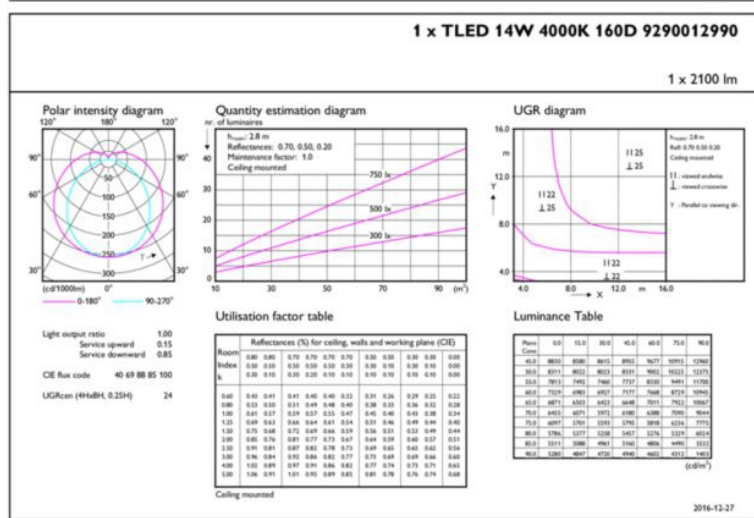

General Uniform Lighting

UWAGA: Zdjęcie poglądowe dla całej rodziny produktów.