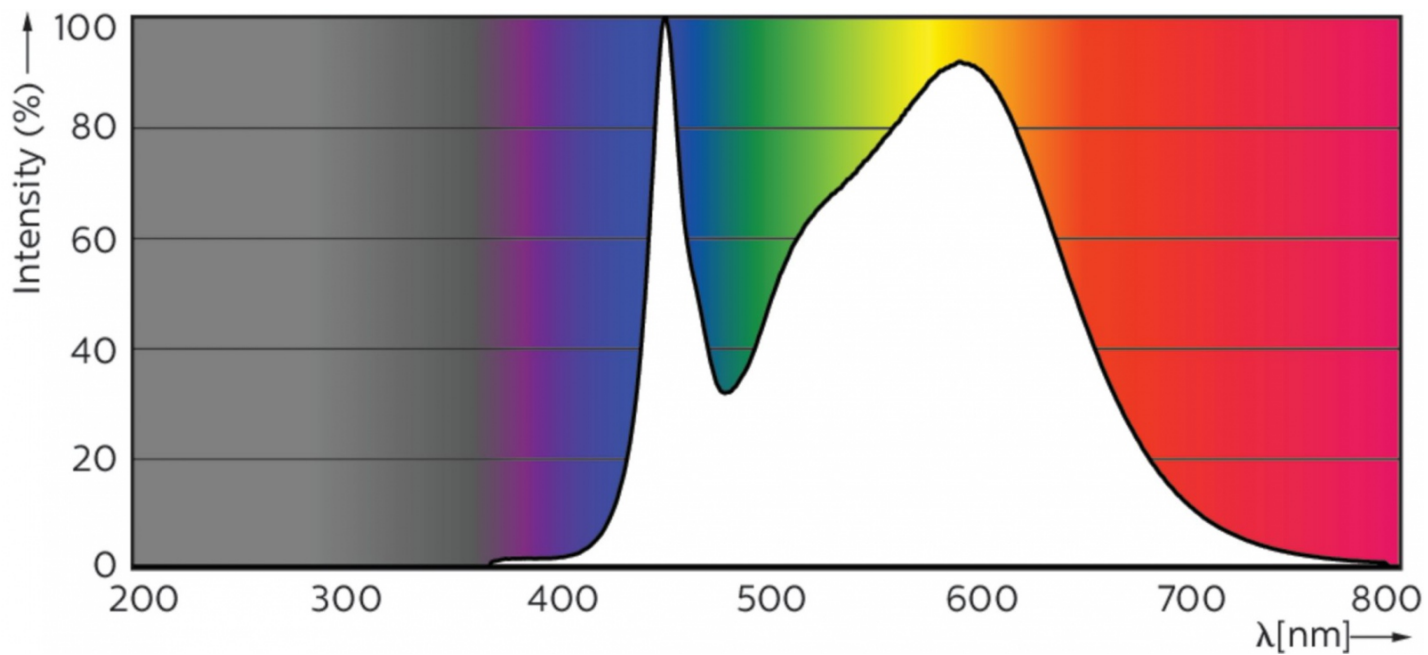

UWAGA: Zdjęcie poglądowe dla całej rodziny produktów.