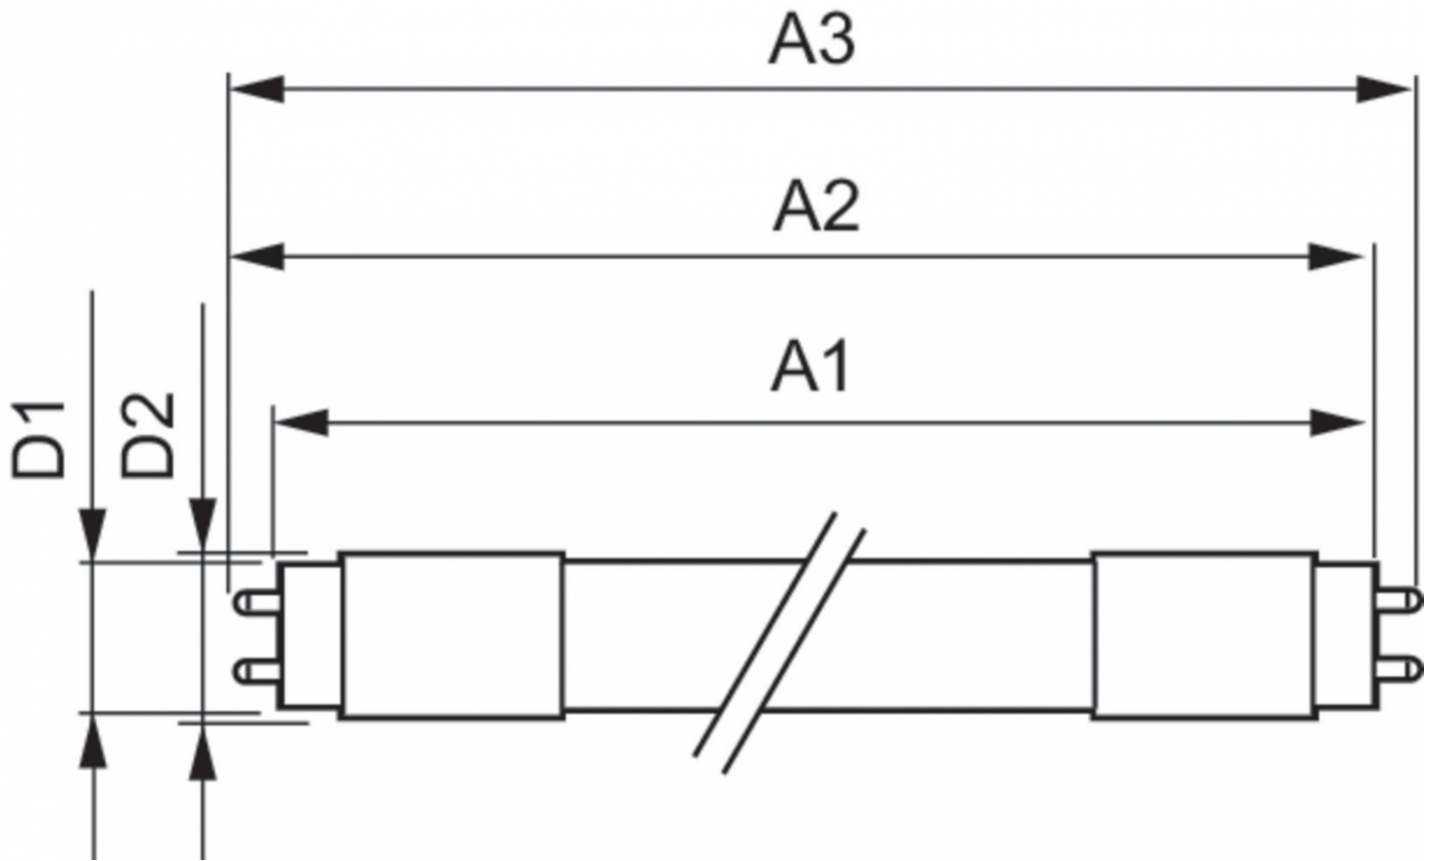

Mas Ledtube 1200mm Ho 14w840 T8

Kod ElektriKo: 89999 Kod Philips: 929001299002

UWAGA: Zdjęcie poglądowe dla całej rodziny produktów.

Dane techniczne:

- Numerator – Liczba paczek w opakowaniu zewnętrznym **10**
- Materiał Nr (12NC) **929001299002**
- Waga netto (szt.) **0.270kg**
- Trzonek **G13 [Medium Bi-Pin Fluorescent]**
- Trwałość nominalna (Nom) **50000h**
- Strumień świetlny (Nom) **2100lm**
- Strumień świetlny (znamionowy) (Nom) **2100lm**
- Skorelowana temperatura barwowa (Nom) **4000K**
- Power (Rated) (Nom) **14W**
- Funkcja ściemniania **brak**
- Współczynnik mocy (Nom) **0.9**
- Etykieta Efektywności Energetycznej (EEL) **A++**
- Częstotliwość wejściowa **50 do 60Hz**
- Maksymalna temperatura obudowy (Nom) **55 °C**
- B50L70 **50000h**
- Temperatura otoczenia (Max) **45 °C**
- Temperatura otoczenia (Min) **-20 °C**
- Temperatura przechowywania (Max) **65 °C**
- Temperatura przechowywania (Min) **-40 °C**
- Długość produktu **1200mm**
- Energooszczędny produkt **tak**

- Prąd lampy (Max) **65mA**
- Prąd lampy (Min) **60mA**
- Napięcie (Nom) **220-240V**
- Zużycie energii elektrycznej w kWh/1000 h **14kWh**

Informacje o rodzinie produktów

Lampa Philips MASTER LEDtube to źródło światła LED umieszczone w module o rozmiarach świetlówki. Jej unikatowa konstrukcja zapewnia doskonale jednorodny wygląd, nie do odróżnienia od świetlówek. Produkt jest przeznaczony dla użytkowników szukających najlepszej relacji ceny do możliwości w granicach skromnego budżetu na modernizację, która będzie trwalsza i zapewni lepszą jakość światła.