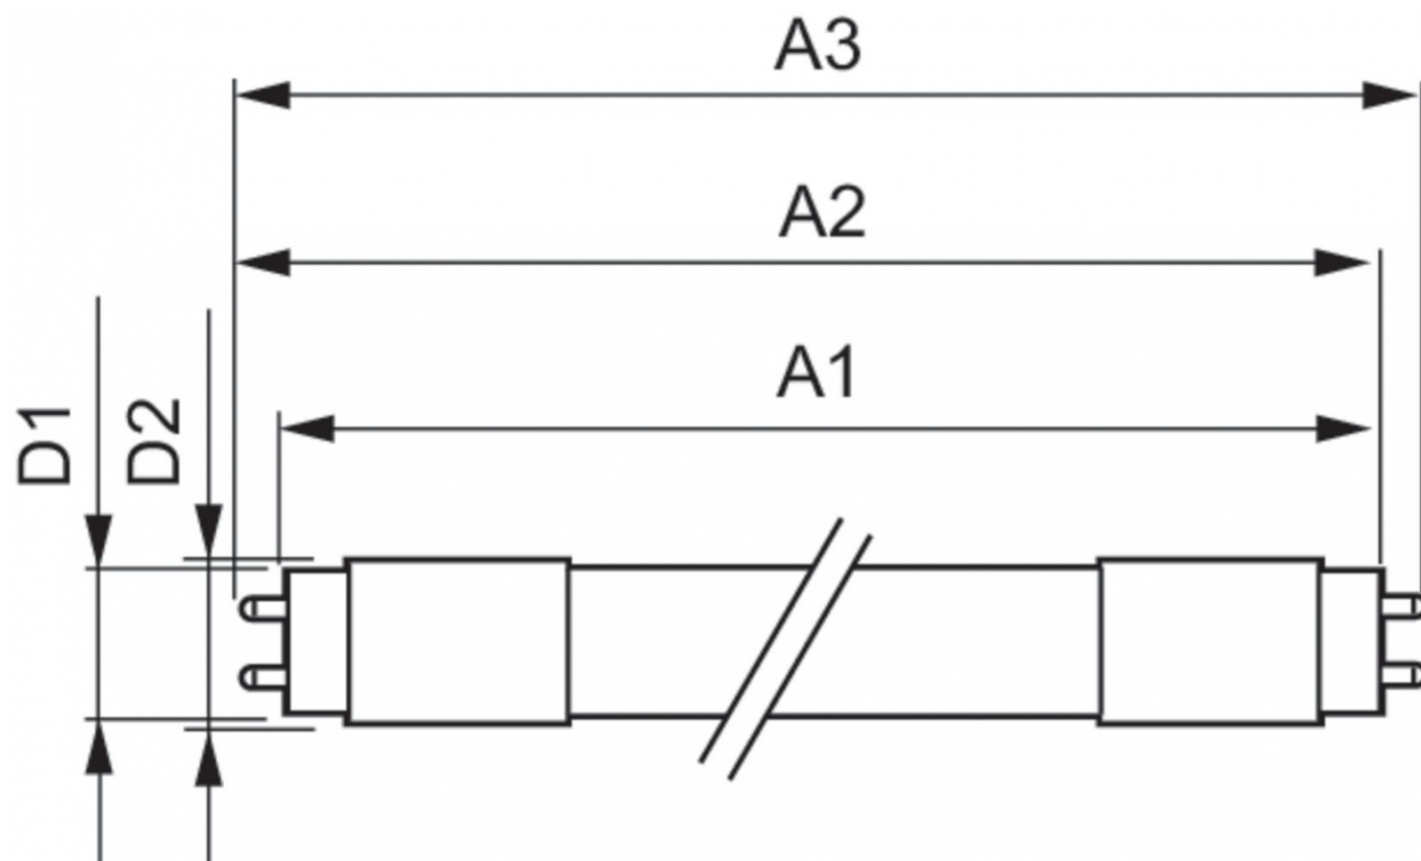

Lampa Philips MASTER LEDtube to źródło światła LED umieszczone w module o rozmiarach świetlówki. Jej unikatowa konstrukcja zapewnia doskonale jednolity wygląd, nie do odróżnienia od świetlówek. Produkt jest przeznaczony dla użytkowników szukających najlepszej relacji ceny do możliwości w granicach skromnego budżetu na modernizację, która będzie trwalsza i zapewni lepszą jakość światła.

Najważniejsze cechy

Tylko 50% zużycia energii w porównaniu ze świetlówkami

Niezwykle wysoka trwałość sięgająca 50 000 godzin

Możliwość zastąpienia istniejących świetlówek T8 w instalacjach ze statecznikami elektromagnetycznymi

Komplet funkcji ochronnych i urządzenie zabezpieczające EM Protector

Nie zawiera rtęci

Zastosowania

Parkingi otwarte i zadaszone

Magazyny / chłodnie / szklarnie

Obszary dystrybucyjne i transportowe

Muzea i lokale gastronomiczne

UWAGA: Zdjęcie poglądowe dla całej rodziny produktów.