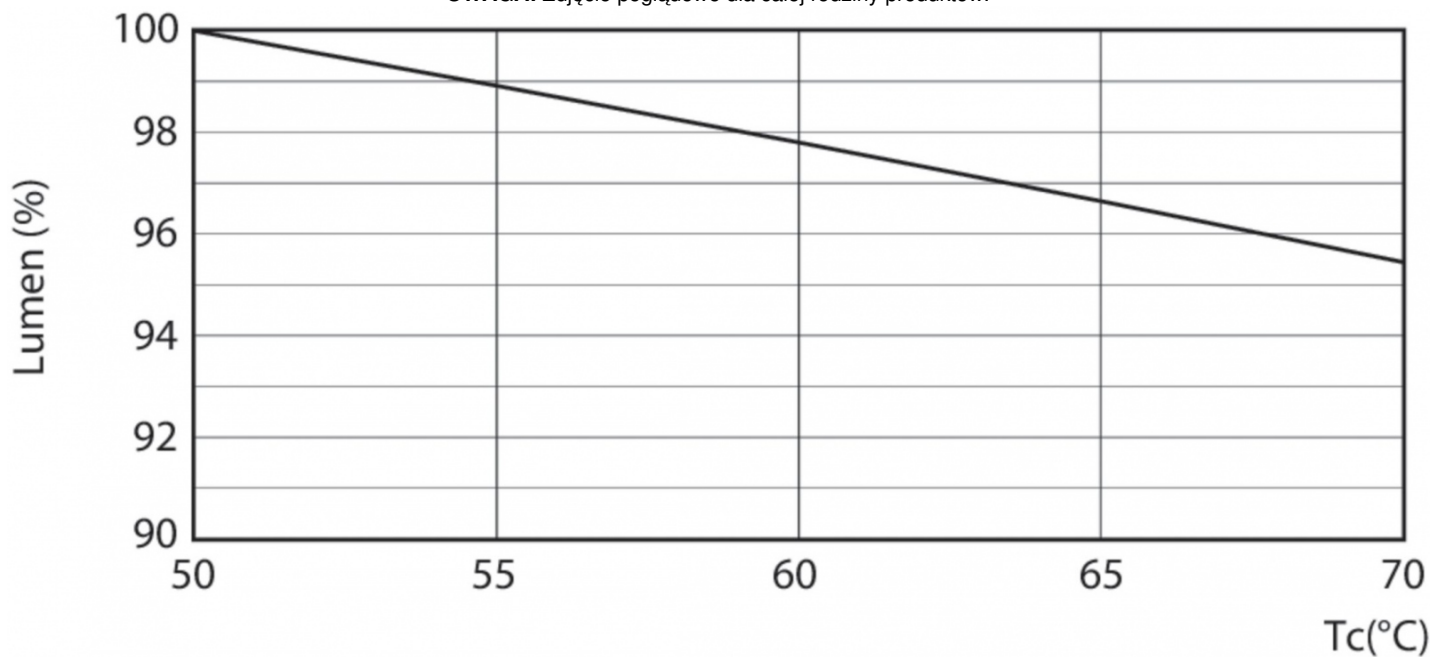

UWAGA: Zdjęcie poglądowe dla całej rodziny produktów.