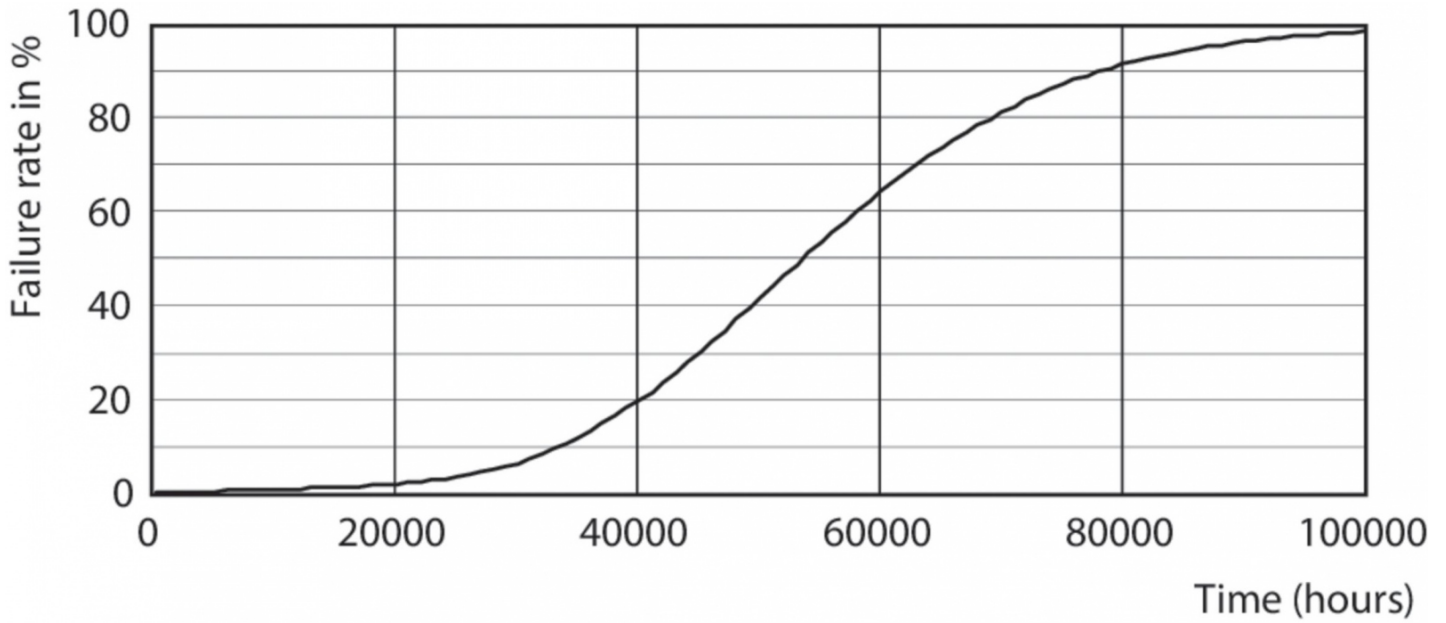

UWAGA: Zdjęcie poglądowe dla całej rodziny produktów.

UWAGA: Zdjęcie poglądowe dla całej rodziny produktów.