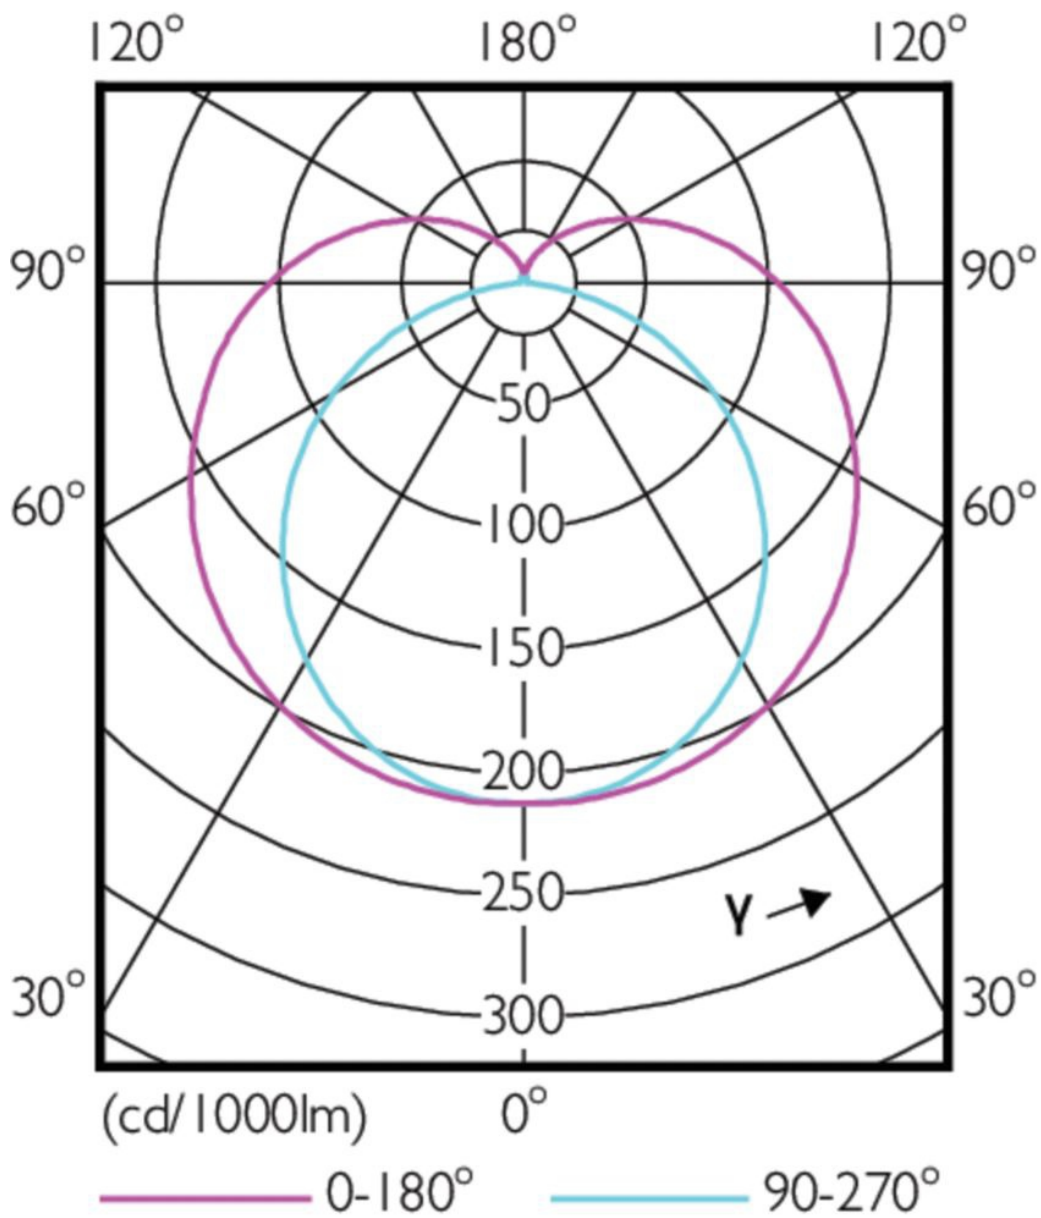

## Dane techniczne:

- Numerator – Liczba paczek w opakowaniu zewnętrznym **10**
- Materiał Nr (12NC) **929001376802**
- Waga netto (szt.) **0.215kg**
- Trzonek **G13 [ Medium Bi-Pin Fluorescent]**
- Trwałość nominalna (Nom) **60000h**
- Strumień świetlny (Nom) **2500lm**
- Strumień świetlny (znamionowy) (Nom) **2500lm**
- Skorelowana temperatura barwowa (Nom) **4000K**
- Power (Rated) (Nom) **14.5W**
- Funkcja ściemniania **brak**
- Współczynnik mocy (Nom) **0.9**
- Etykieta Efektywności Energetycznej (EEL) **A++**
- Częstotliwość wejściowa **50 do 60Hz**
- Jednorodność barw
- Maksymalna temperatura obudowy (Nom) **55° C**
- B50L70 **60000h**
- Temperatura otoczenia (Max) **45° C**
- Temperatura otoczenia (Min) **-20° C**
- Temperatura przechowywania (Max) **65° C**
- Temperatura przechowywania (Min) **-40° C**
- Długość produktu **1200mm**
- Energooszczędny produkt **tak**
- Prąd lampy (Max) **74mA**
- Prąd lampy (Min) **56mA**
- Napięcie (Nom) **220-240V**
- Zużycie energii elektrycznej w kWh/1000 h **15kWh**

**UWAGA:** Zdjęcie poglądowe dla całej rodziny produktów.

**UWAGA:** Zdjęcie poglądowe dla całej rodziny produktów.

UWAGA: Zdjęcie poglądowe dla całej rodziny produktów.

UWAGA: Zdjęcie poglądowe dla całej rodziny produktów.

**UWAGA:** Zdjęcie poglądowe dla całej rodziny produktów.

General Uniform Lighting

**UWAGA:** Zdjęcie poglądowe dla całej rodziny produktów.

**UWAGA:** Zdjęcie poglądowe dla całej rodziny produktów.

**UWAGA:** Zdjęcie poglądowe dla całej rodziny produktów.