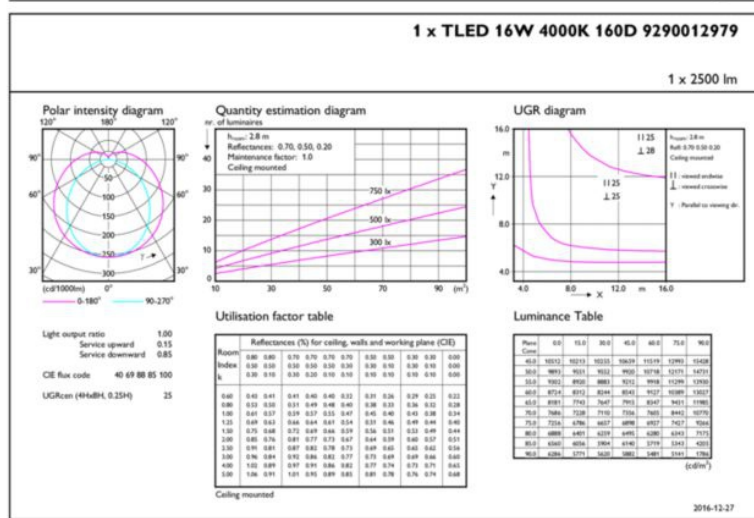

General Uniform Lighting

UWAGA: Zdjęcie poglądowe dla całej rodziny produktów.