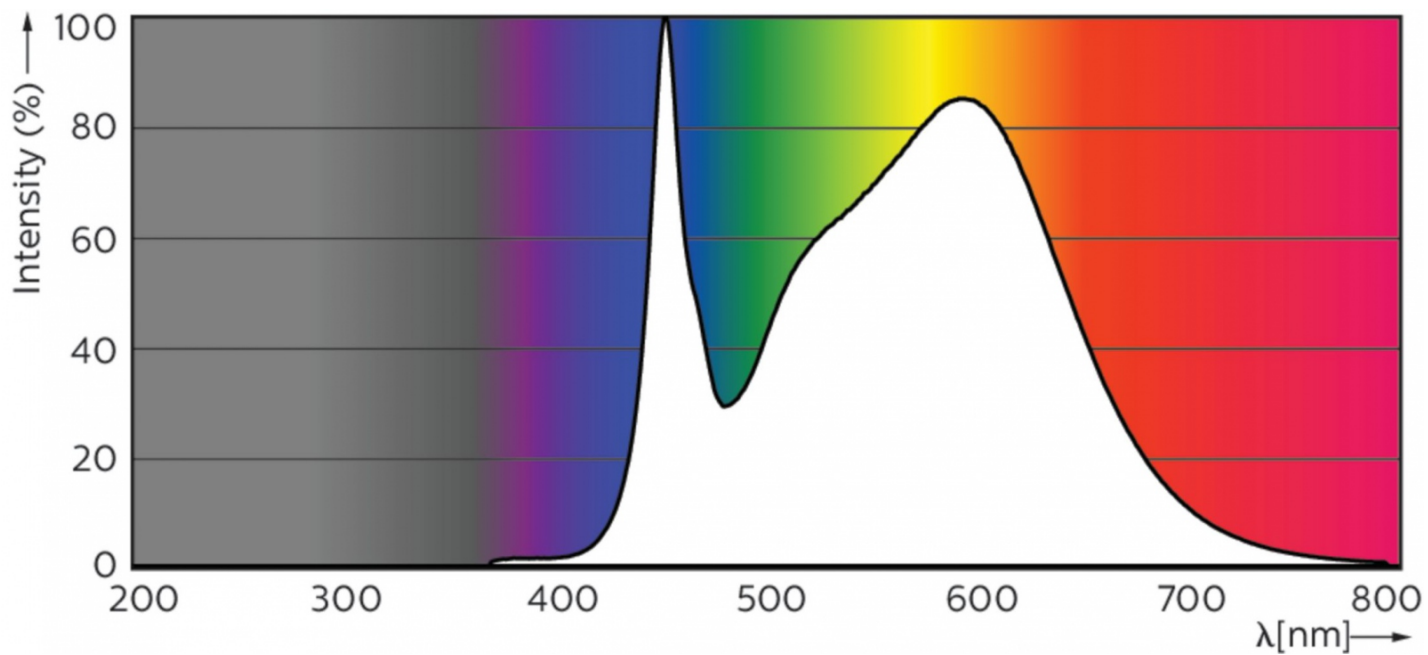

UWAGA: Zdjęcie poglądowe dla całej rodziny produktów.