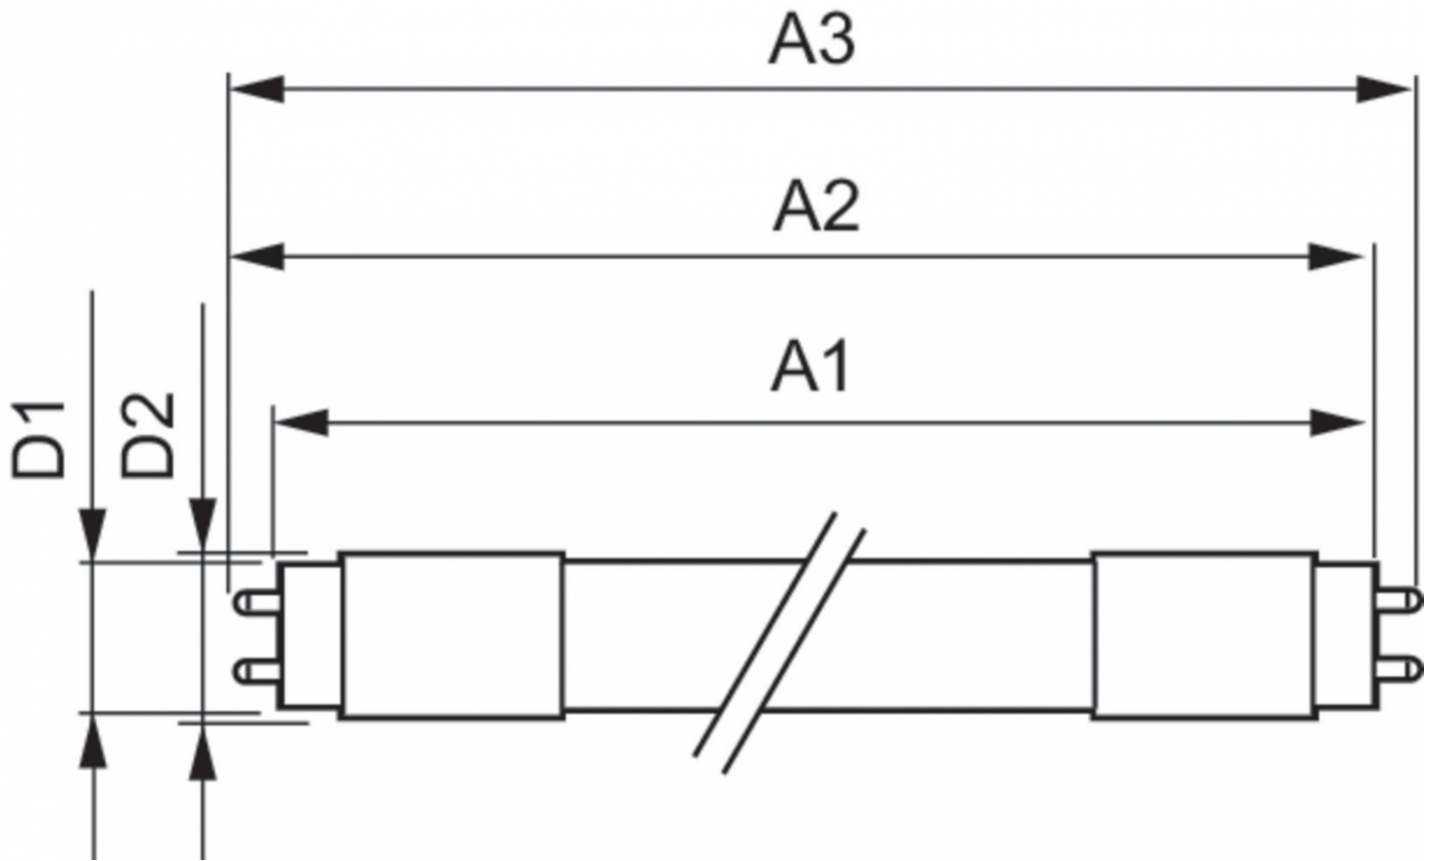

# Mas Ledtube 1200mm Uo 16w 840 T8

Kod ElektriKo: 90004 Kod Philips: 929001297902

**UWAGA:** Zdjęcie poglądowe dla całej rodziny produktów.

## Dane techniczne:

- Numerator – Liczba paczek w opakowaniu zewnętrznym **10**
- Materiał Nr (12NC) **929001297902**
- Waga netto (szt.) **0.270kg**
- Trzonek **G13 [ Medium Bi-Pin Fluorescent ]**
- Trwałość nominalna (Nom) **50000h**
- Strumień świetlny (Nom) **2500lm**
- Strumień świetlny (znamionowy) (Nom) **2500lm**
- Skorelowana temperatura barwowa (Nom) **4000K**
- Power (Rated) (Nom) **16W**
- Funkcja ściemniania **brak**
- Współczynnik mocy (Nom) **0.9**
- Etykieta Efektywności Energetycznej (EEL) **A++**
- Częstotliwość wejściowa **50 do 60Hz**
- Jednorodność barw
- Maksymalna temperatura obudowy (Nom) **55 °C**
- B50L70 **50000h**
- Temperatura otoczenia (Max) **45 °C**
- Temperatura otoczenia (Min) **-20 °C**
- Temperatura przechowywania (Max) **65 °C**
- Temperatura przechowywania (Min) **-40 °C**
- Długość produktu **1200mm**