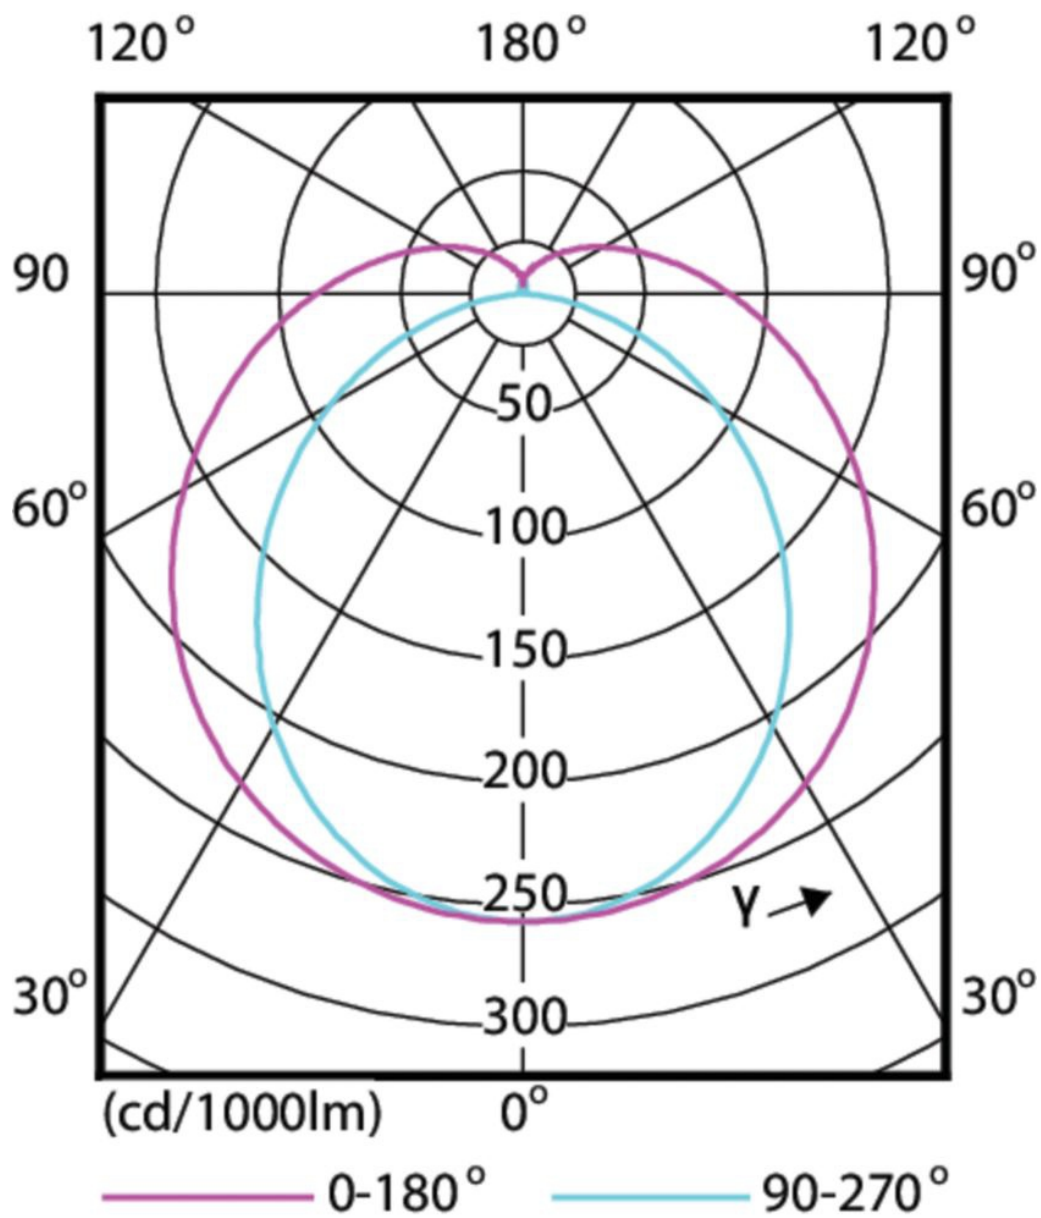

UWAGA: Zdjęcie poglądowe dla całej rodziny produktów.