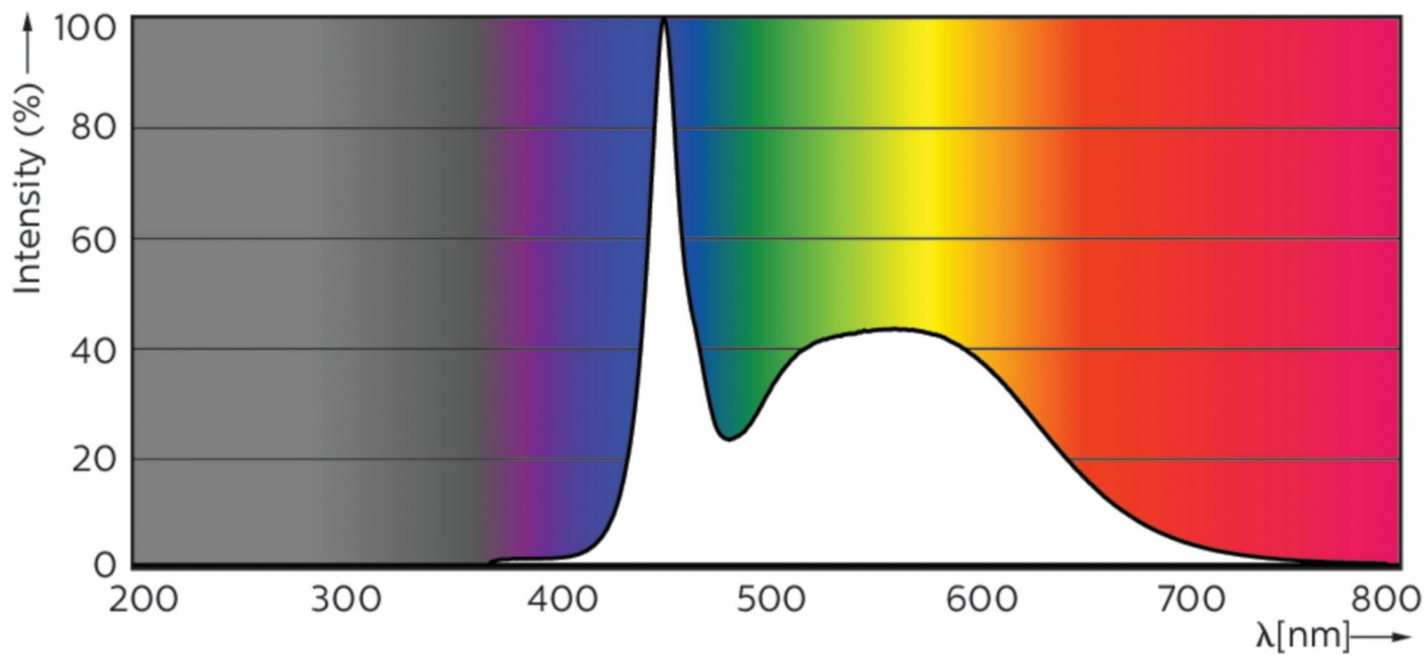

UWAGA: Zdjęcie poglądowe dla całej rodziny produktów.