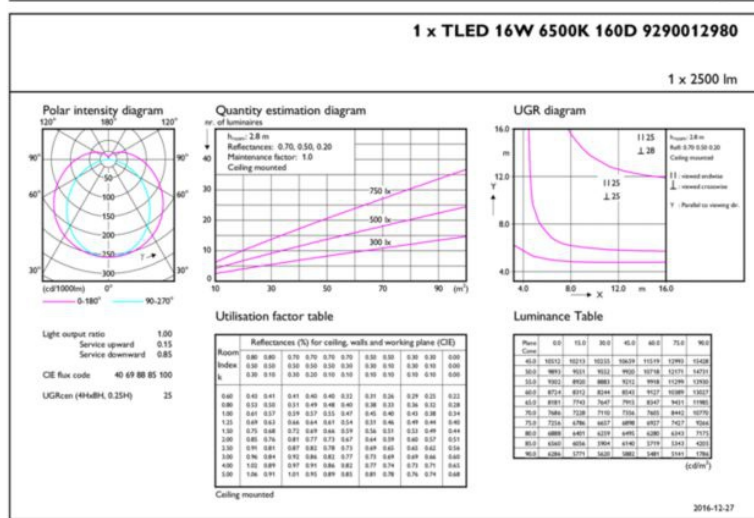

General Uniform Lighting

UWAGA: Zdjęcie poglądowe dla całej rodziny produktów.