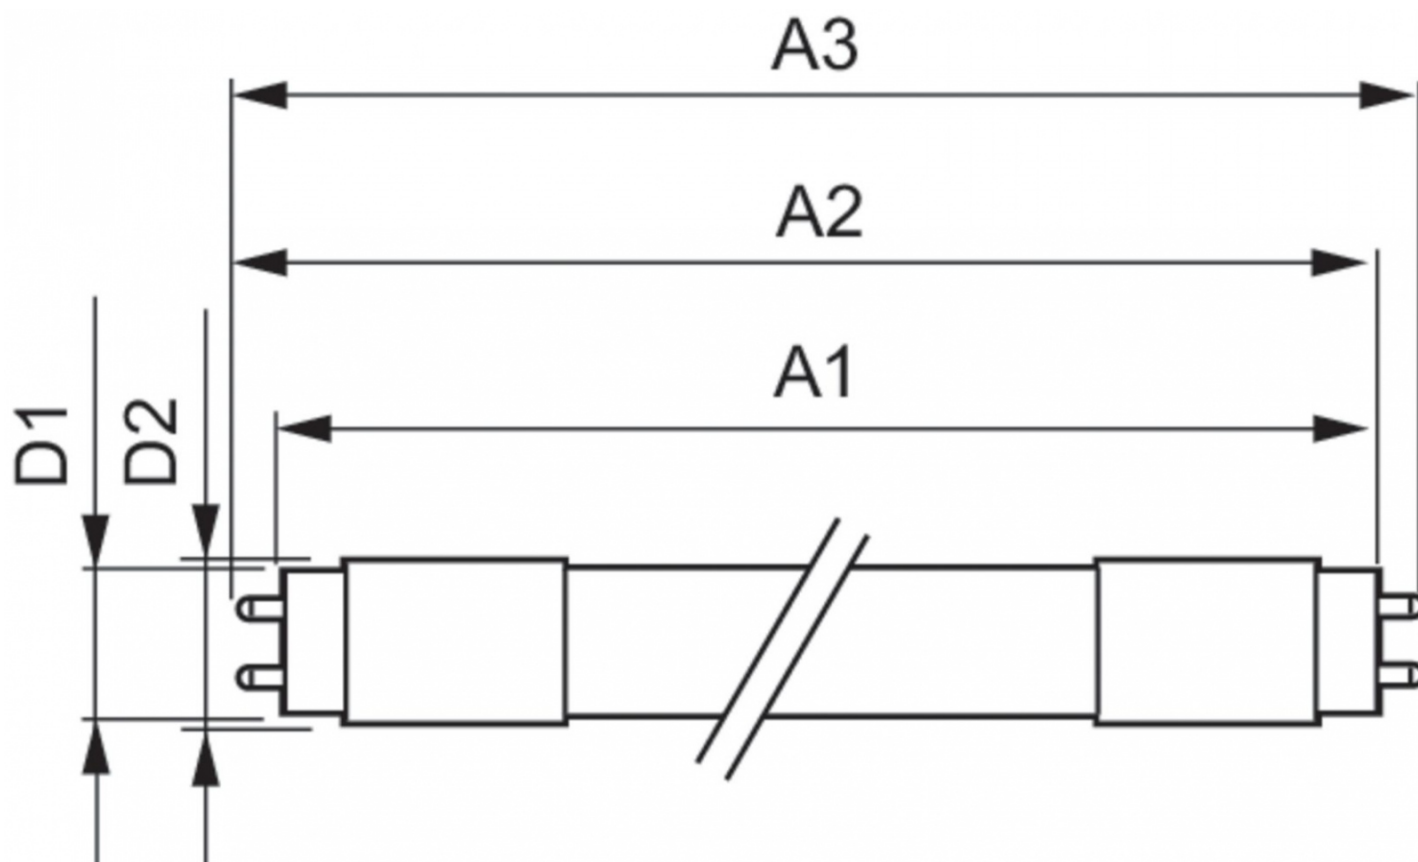

# Mas Ledtube 1200mm Uo 16w 865 T8

Kod ElektriKo: 90005 Kod Philips: 929001298002

**UWAGA:** Zdjęcie poglądowe dla całej rodziny produktów.

## Dane techniczne:

- Numerator – Liczba paczek w opakowaniu zewnętrznym **10**
- Materiał Nr (12NC) **929001298002**
- Waga netto (szt.) **0.270kg**
- Trzonek **G13 [ Medium Bi-Pin Fluorescent]**
- Trwałość nominalna (Nom) **50000h**
- Strumień świetlny (Nom) **2500lm**
- Strumień świetlny (znamionowy) (Nom) **2500lm**
- Skorelowana temperatura barwowa (Nom) **6500K**
- Power (Rated) (Nom) **16W**
- Funkcja ściemniania **brak**
- Współczynnik mocy (Nom) **0.9**
- Etykieta Efektywności Energetycznej (EEL) **A++**
- Częstotliwość wejściowa **50 do 60Hz**
- Jednorodność barw
- Maksymalna temperatura obudowy (Nom) **55 °C**
- B50L70 **50000h**
- Temperatura otoczenia (Max) **45 °C**
- Temperatura otoczenia (Min) **-20 °C**
- Temperatura przechowywania (Max) **65 °C**
- Temperatura przechowywania (Min) **-40 °C**
- Długość produktu **1200mm**