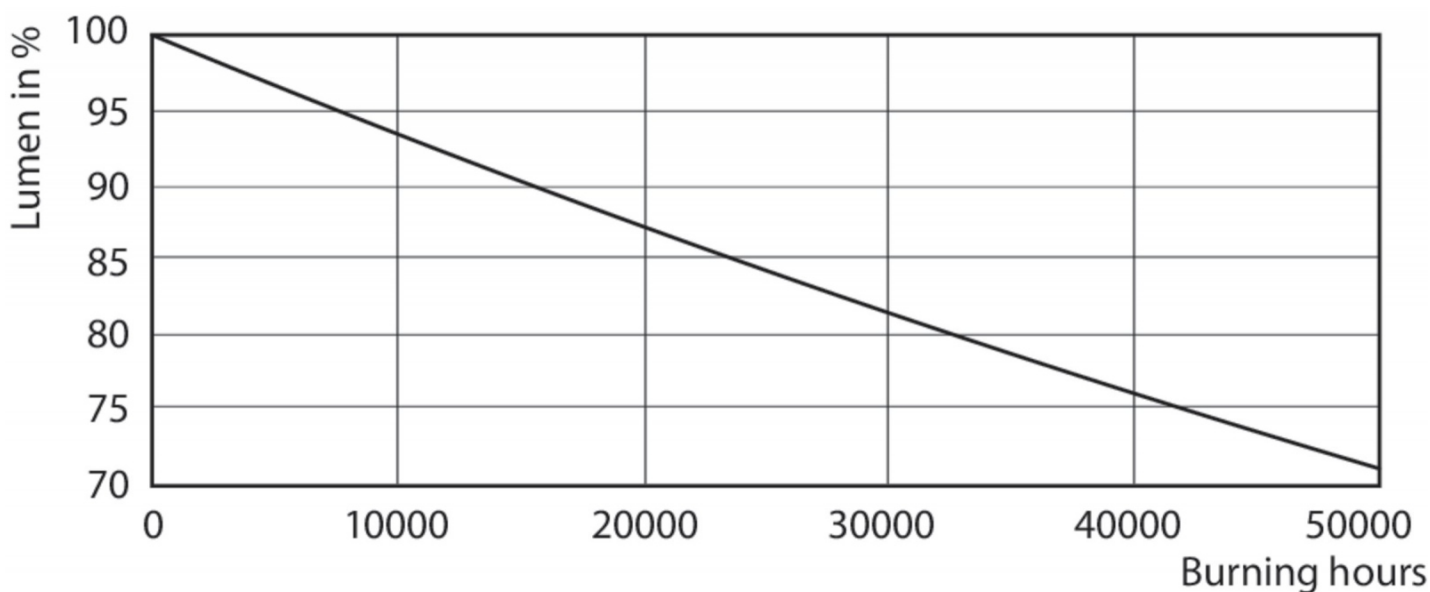

- Energooszczędny produkt **tak**
- Prąd lampy (Max) **75mA**
- Prąd lampy (Min) **68mA**
- Napięcie (Nom) **220-240V**
- Zużycie energii elektrycznej w kWh/1000 h **16kWh**

Informacje o rodzinie produktów

Lampa Philips MASTER LEDtube to źródło światła LED umieszczone w module o rozmiarach świetlówki. Jej unikatowa konstrukcja zapewnia doskonale jednorodny wygląd, nie do odróżnienia od świetlówek. Produkt jest przeznaczony dla użytkowników szukających najlepszej relacji ceny do możliwości w granicach skromnego budżetu na modernizację, która będzie trwalsza i zapewni lepszą jakość światła.

Najważniejsze cechy

Tylko 50% zużycia energii w porównaniu ze świetlówkami

Niezwykle wysoka trwałość sięgająca 50 000 godzin

Możliwość zastąpienia istniejących świetlówek T8 w instalacjach ze statecznikami elektromagnetycznymi

Komplet funkcji ochronnych i urządzenie zabezpieczające EM Protector

Nie zawiera rtęci

Zastosowania

Parkingi otwarte i zadaszone

Magazyny / chłodnie / szyldy

Obszary dystrybucyjne i transportowe

Muzea i lokale gastronomiczne

UWAGA: Zdjęcie poglądowe dla całej rodziny produktów.