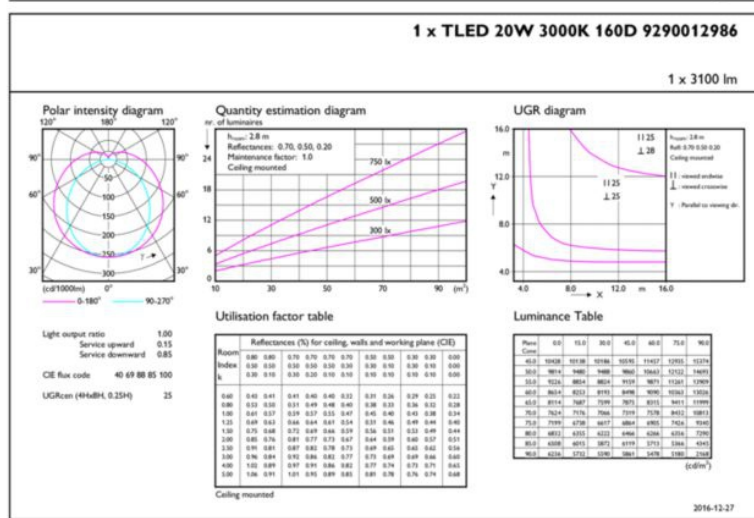

General Uniform Lighting

UWAGA: Zdjęcie poglądowe dla całej rodziny produktów.