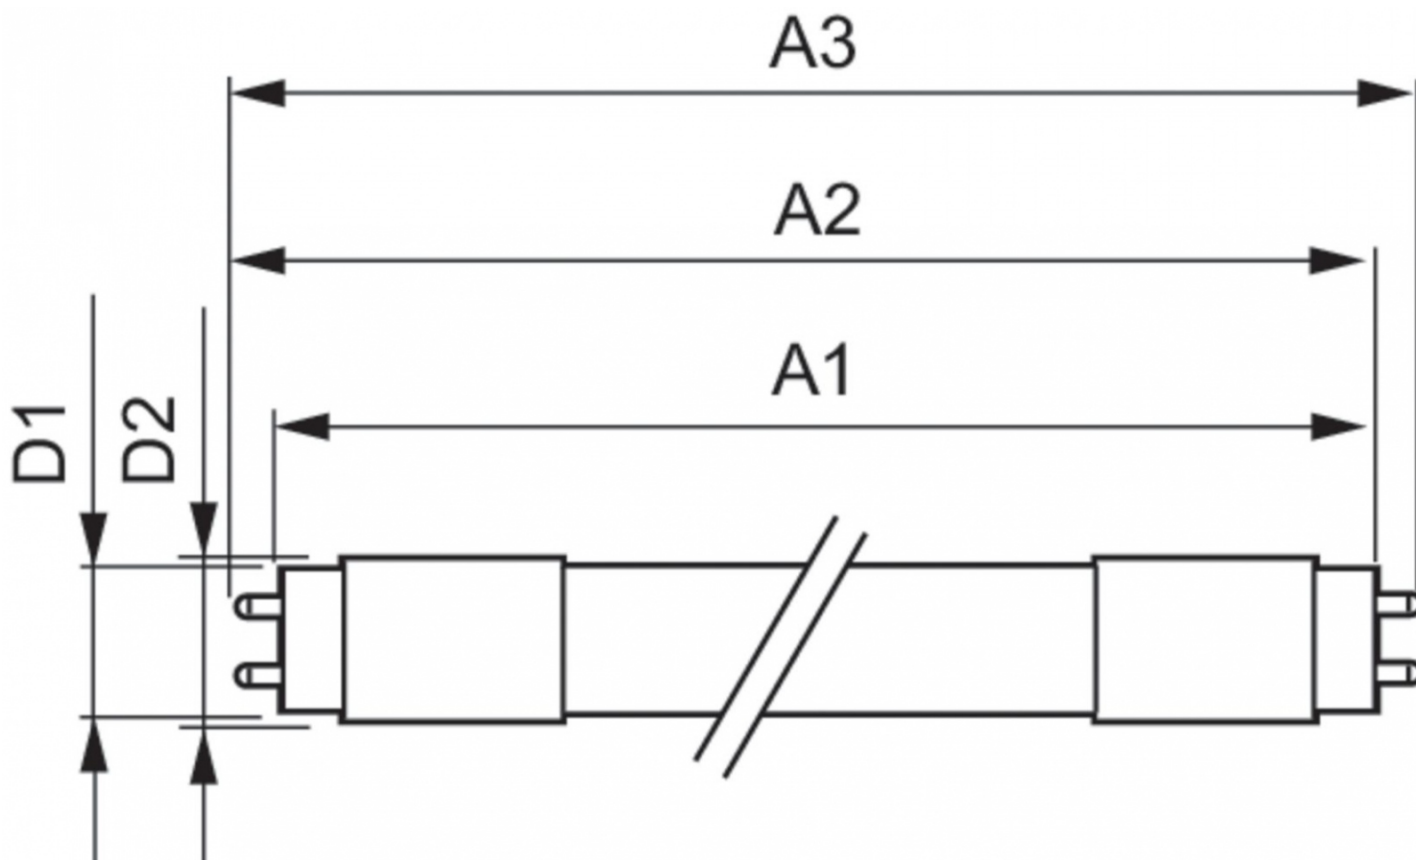

# Mas Ledtube 1500mm Ho 20w830 T8

Kod ElektriKo: 90007 Kod Philips: 929001298602

**UWAGA:** Zdjęcie poglądowe dla całej rodziny produktów.

## Dane techniczne:

- Numerator – Liczba paczek w opakowaniu zewnętrznym **10**
- Materiał Nr (12NC) **929001298602**
- Waga netto (szt.) **0.310kg**
- Trzonek **G13 [ Medium Bi-Pin Fluorescent]**
- Trwałość nominalna (Nom) **50000h**
- Strumień świetlny (Nom) **2900lm**
- Strumień świetlny (znamionowy) (Nom) **2900lm**
- Skorelowana temperatura barwowa (Nom) **3000K**
- Power (Rated) (Nom) **20W**
- Funkcja ściemniania **brak**
- Współczynnik mocy (Nom) **0.9**
- Etykieta Efektywności Energetycznej (EEL) **A++**
- Częstotliwość wejściowa **50 do 60Hz**
- Jednorodność barw
- Maksymalna temperatura obudowy (Nom) **60 °C**
- B50L70 **50000h**
- Temperatura otoczenia (Max) **45 °C**
- Temperatura otoczenia (Min) **-20 °C**
- Temperatura przechowywania (Max) **65 °C**
- Temperatura przechowywania (Min) **-40 °C**
- Długość produktu **1500mm**