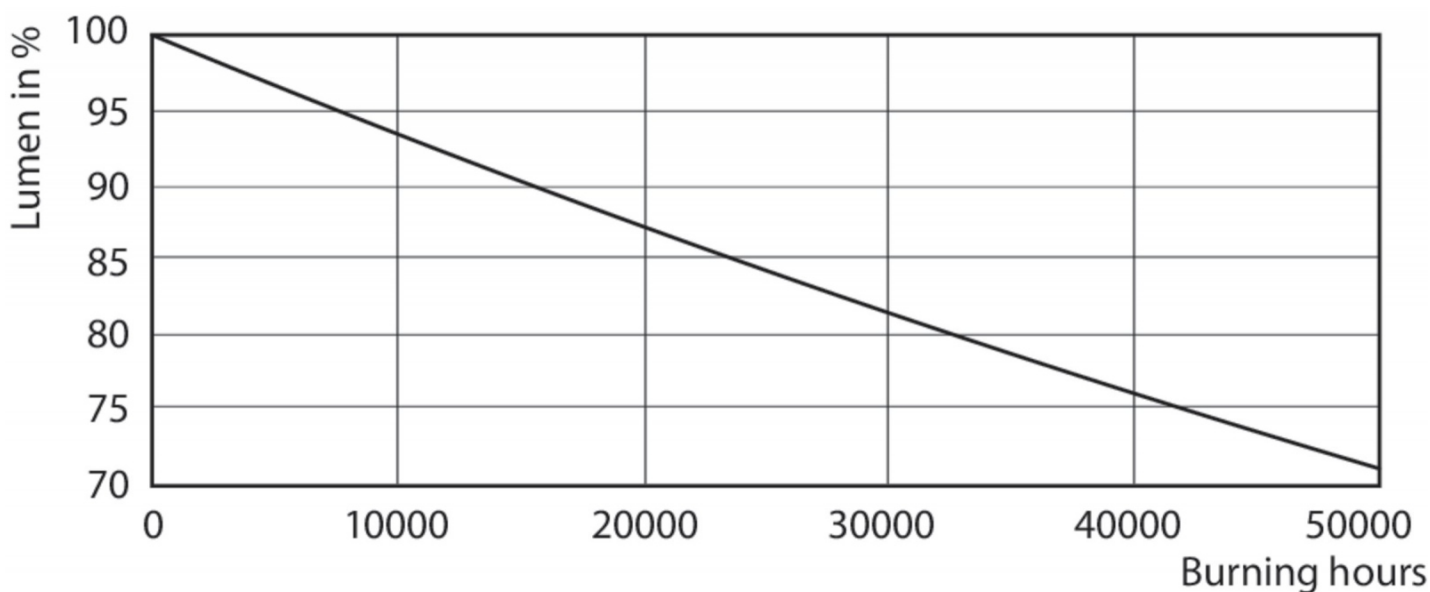

- Energooszczędny produkt **tak**
- Prąd lampy (Max) **94mA**
- Prąd lampy (Min) **86mA**
- Napięcie (Nom) **220-240V**
- Zużycie energii elektrycznej w kWh/1000 h **20kWh**

Informacje o rodzinie produktów

Lampa Philips MASTER LEDtube to źródło światła LED umieszczone w module o rozmiarach świetlówki. Jej unikatowa konstrukcja zapewnia doskonale jednorodny wygląd, nie do odróżnienia od świetlówek. Produkt jest przeznaczony dla użytkowników szukających najlepszej relacji ceny do możliwości w granicach skromnego budżetu na modernizację, która będzie trwalsza i zapewni lepszą jakość światła.

Najważniejsze cechy

Tylko 50% zużycia energii w porównaniu ze świetlówkami

Niezwykle wysoka trwałość sięgająca 50 000 godzin

Możliwość zastąpienia istniejących świetlówek T8 w instalacjach ze statecznikami elektromagnetycznymi

Komplet funkcji ochronnych i urządzenie zabezpieczające EM Protector

Nie zawiera rtęci

Zastosowania

Parkingi otwarte i zadaszone

Magazyny / chłodnie / szyldy

Obszary dystrybucyjne i transportowe

Muzea i lokale gastronomiczne

UWAGA: Zdjęcie poglądowe dla całej rodziny produktów.