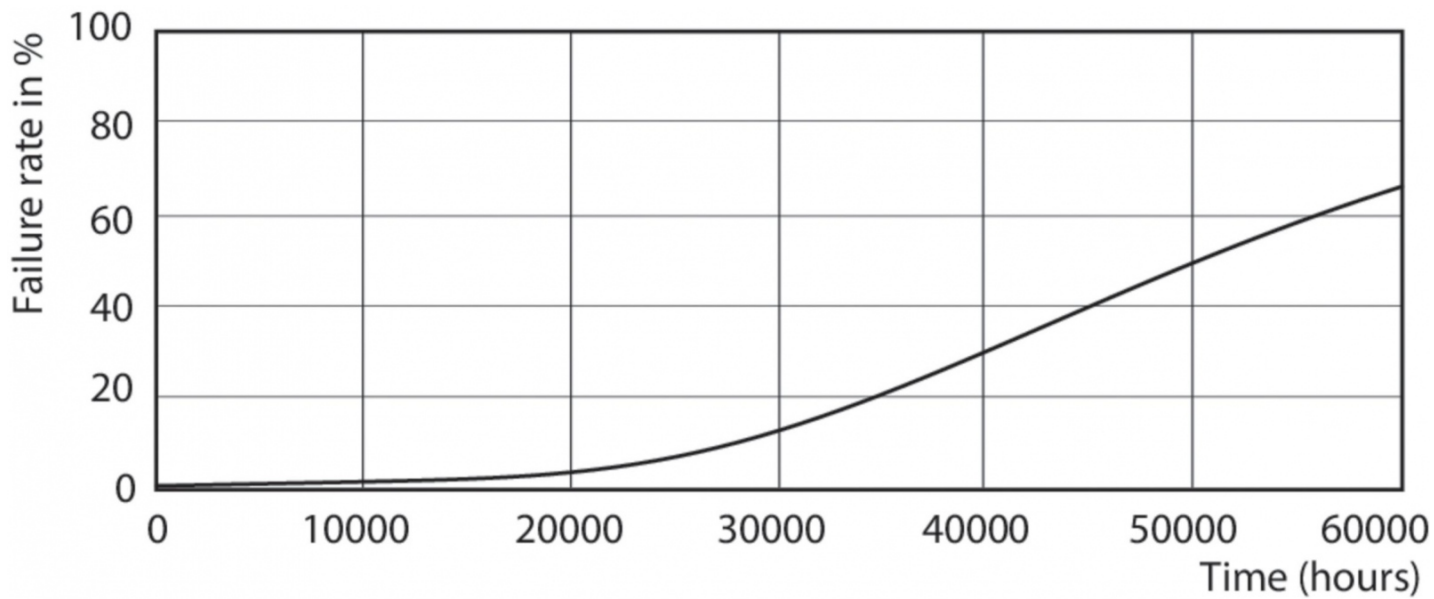

UWAGA: Zdjęcie poglądowe dla całej rodziny produktów.