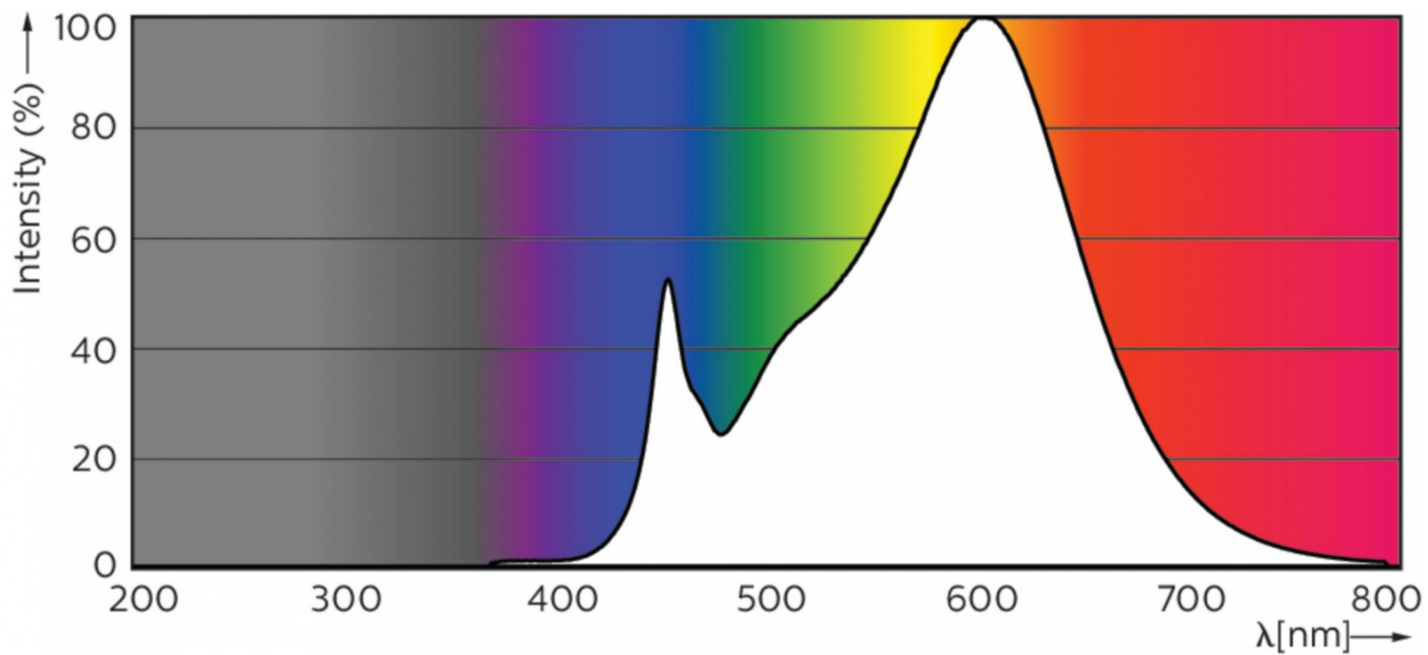

UWAGA: Zdjęcie poglądowe dla całej rodziny produktów.