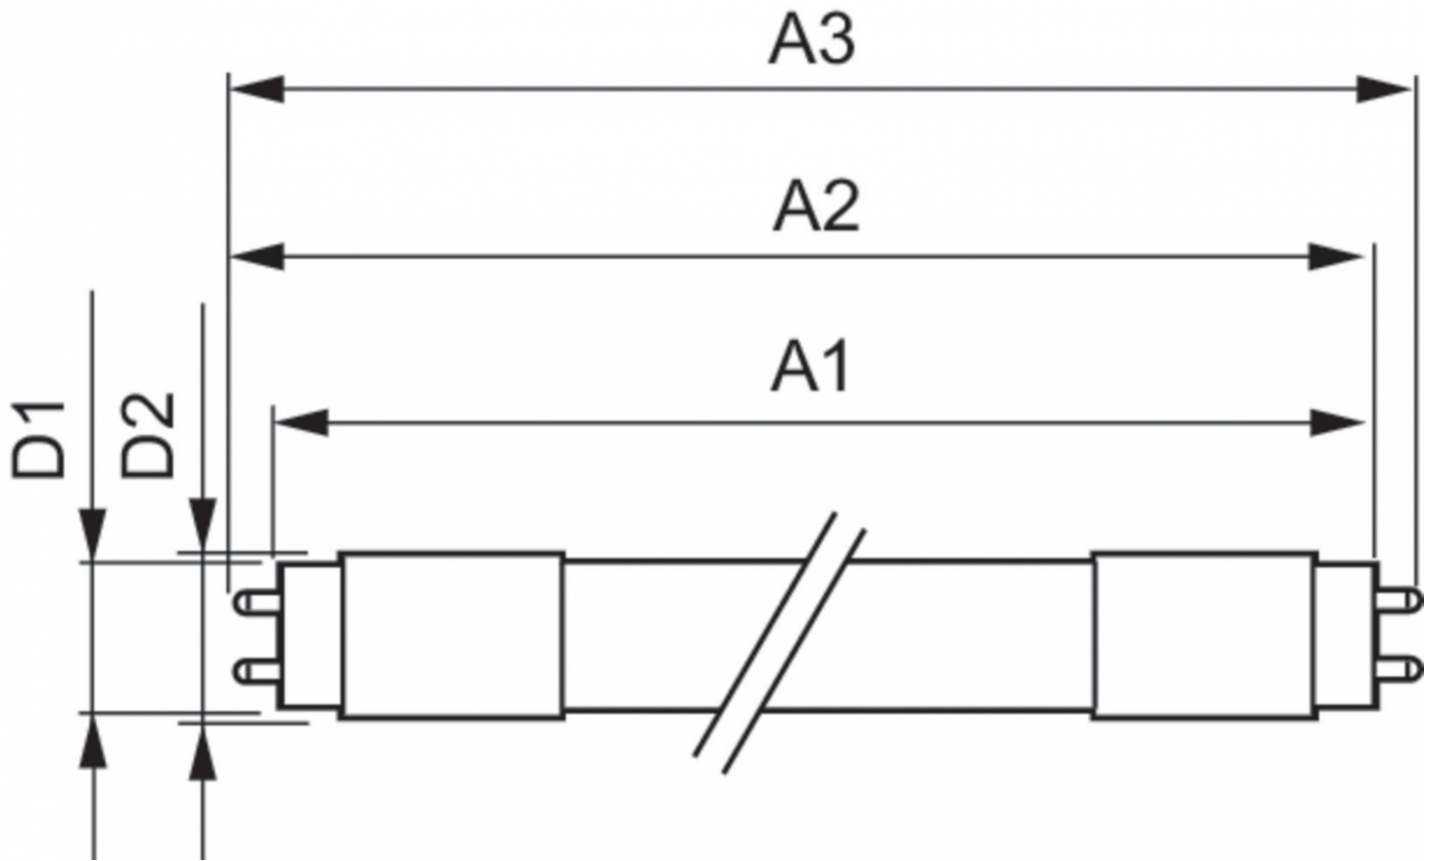

Mas Ledtube 1500mm Ho 20w840 T8

Kod ElektriKo: 90008 Kod Philips: 929001298702

UWAGA: Zdjęcie poglądowe dla całej rodziny produktów.

Dane techniczne:

- Numerator – Liczba paczek w opakowaniu zewnętrznym **10**
- Materiał Nr (12NC) **929001298702**
- Waga netto (szt.) **0.310kg**
- Trzonek **G13 [Medium Bi-Pin Fluorescent]**
- Trwałość nominalna (Nom) **50000h**
- Strumień świetlny (Nom) **3100lm**
- Strumień świetlny (znamionowy) (Nom) **3100lm**
- Skorelowana temperatura barwowa (Nom) **4000K**
- Power (Rated) (Nom) **20W**
- Funkcja ściemniania **brak**
- Współczynnik mocy (Nom) **0.9**
- Etykieta Efektywności Energetycznej (EEL) **A++**
- Częstotliwość wejściowa **50 do 60Hz**
- Jednorodność barw
- Maksymalna temperatura obudowy (Nom) **60 °C**
- B50L70 **50000h**
- Temperatura otoczenia (Max) **45 °C**
- Temperatura otoczenia (Min) **-20 °C**
- Temperatura przechowywania (Max) **65 °C**
- Temperatura przechowywania (Min) **-40 °C**
- Długość produktu **1500mm**

Lampa Philips MASTER LEDtube to źródło światła LED umieszczone w module o rozmiarach świetlówki. Jej unikatowa konstrukcja zapewnia doskonale jednorodny wygląd, nie do odróżnienia od świetlówek. Produkt jest przeznaczony dla użytkowników szukających najlepszej relacji ceny do możliwości w granicach skromnego budżetu na modernizację, która będzie trwalsza i zapewni lepszą jakość światła.