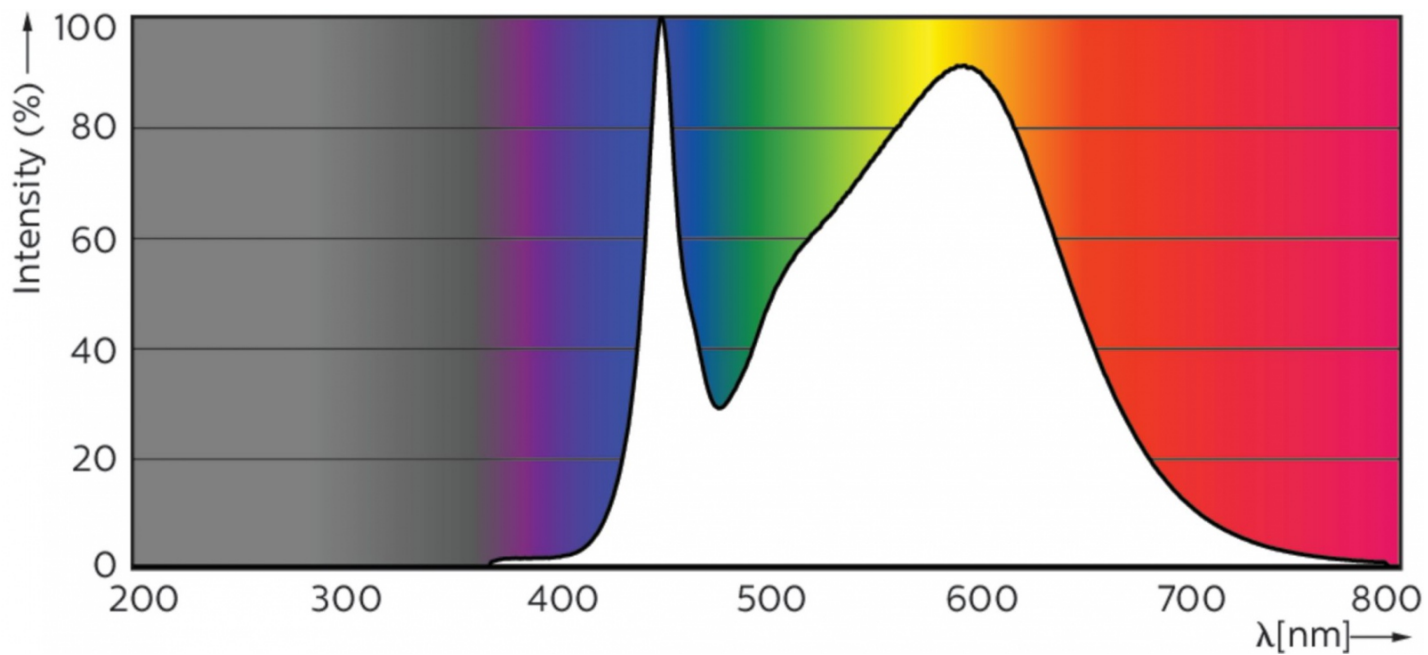

UWAGA: Zdjęcie poglądowe dla całej rodziny produktów.