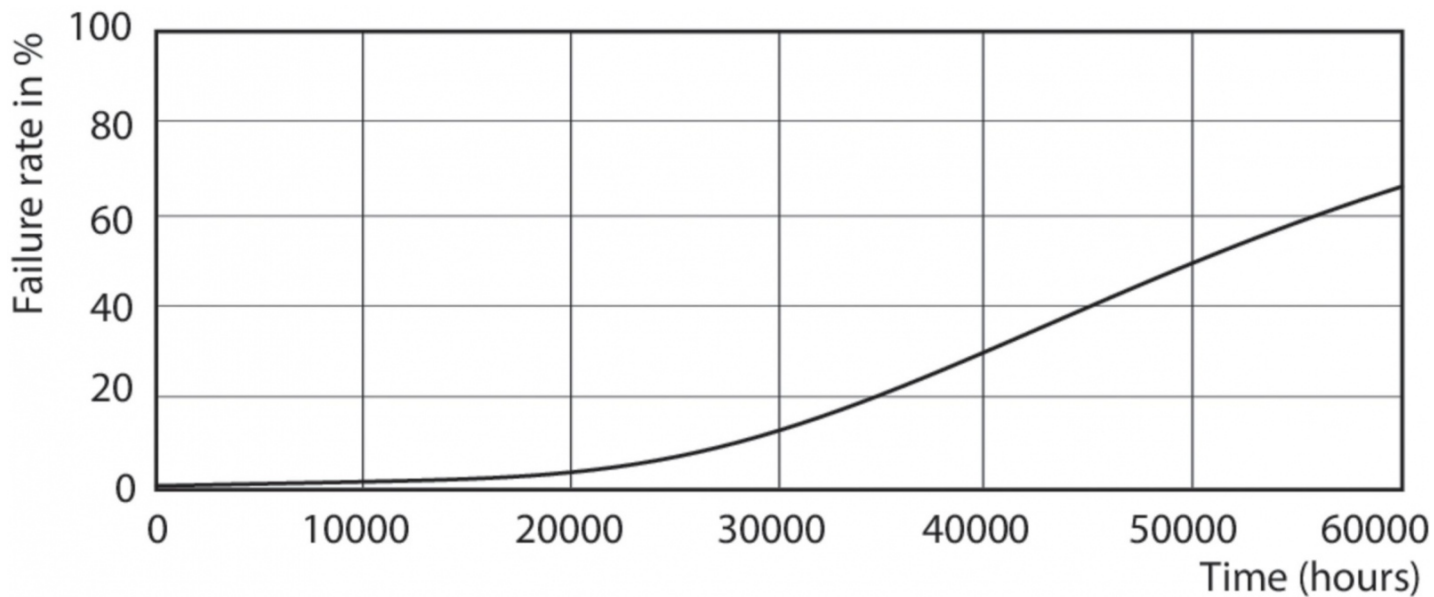

UWAGA: Zdjęcie poglądowe dla całej rodziny produktów.