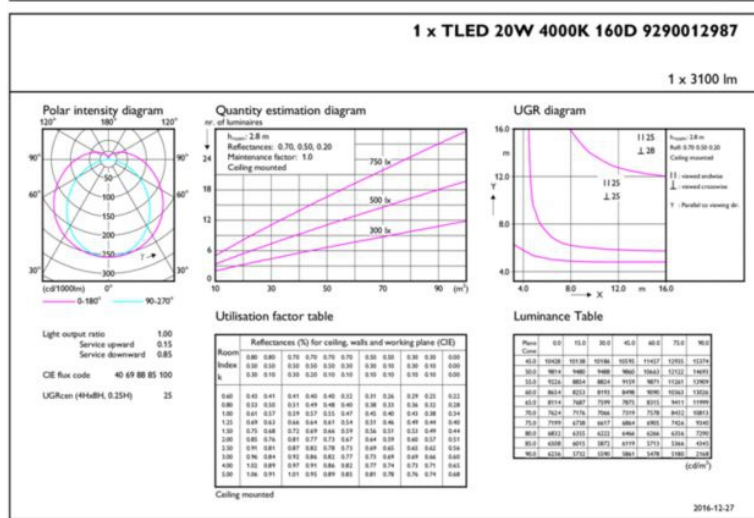

General Uniform Lighting

UWAGA: Zdjęcie poglądowe dla całej rodziny produktów.