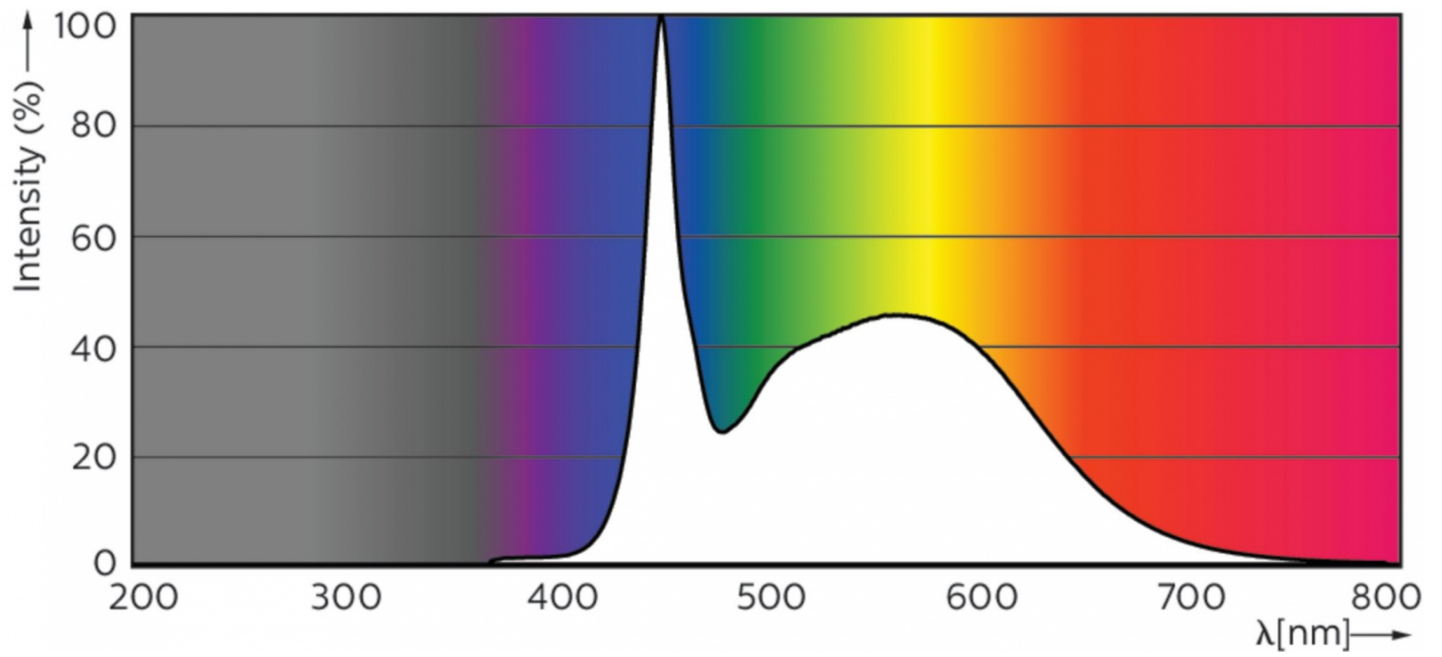

UWAGA: Zdjęcie poglądowe dla całej rodziny produktów.