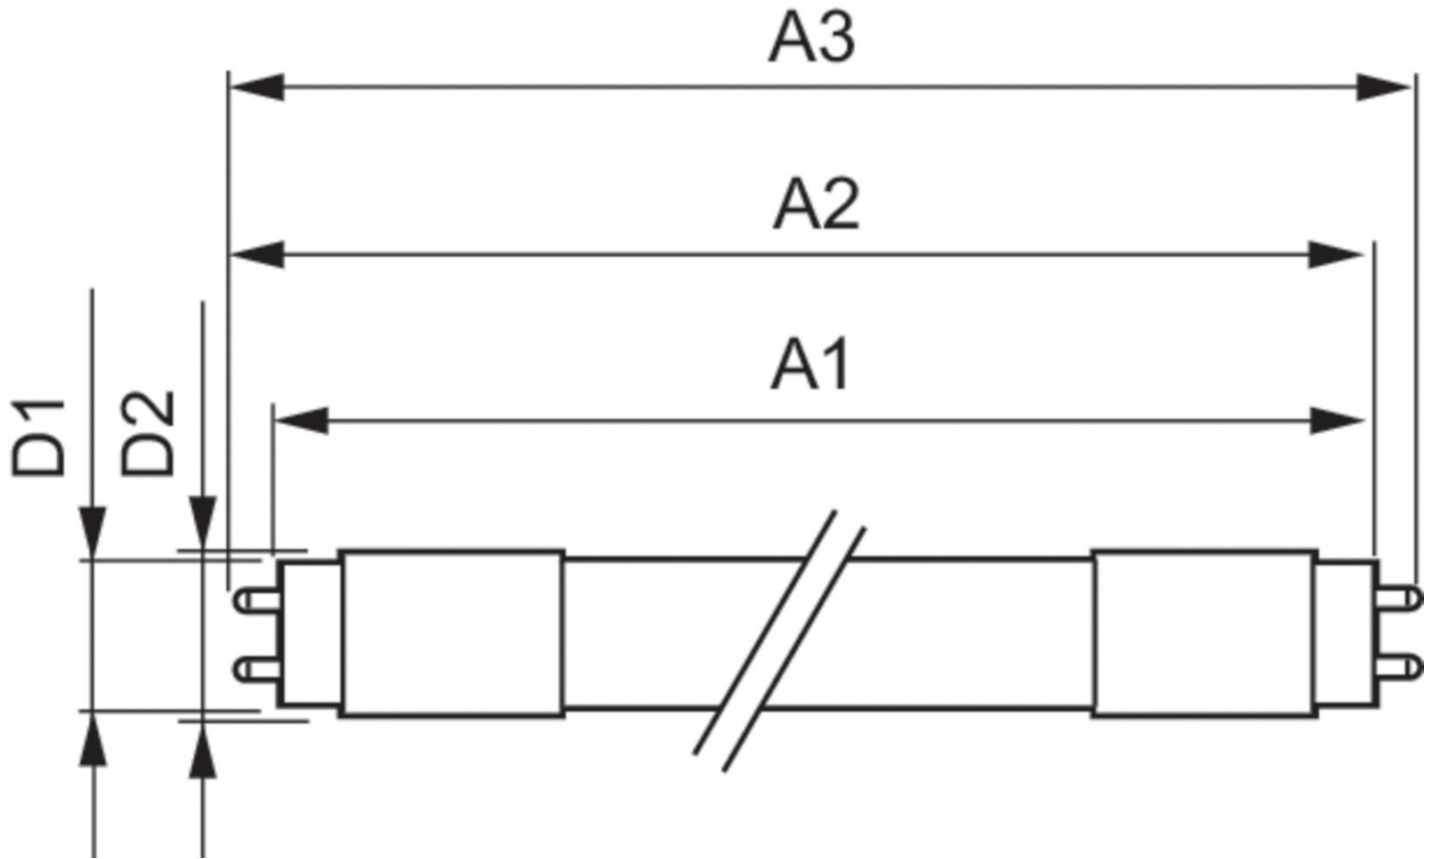

Mas Ledtube 1500mm Ho 20w865 T8

Kod ElektriKo: 90009 Kod Philips: 929001298802

UWAGA: Zdjęcie poglądowe dla całej rodziny produktów.

Dane techniczne:

- Numerator – Liczba paczek w opakowaniu zewnętrznym **10**
- Materiał Nr (12NC) **929001298802**
- Waga netto (szt.) **0.310kg**
- Trzonek **G13 [Medium Bi-Pin Fluorescent]**
- Trwałość nominalna (Nom) **50000h**
- Strumień świetlny (Nom) **3100lm**
- Strumień świetlny (znamionowy) (Nom) **3100lm**
- Skorelowana temperatura barwowa (Nom) **6500K**
- Power (Rated) (Nom) **20W**
- Funkcja ściemniania **brak**
- Współczynnik mocy (Nom) **0.9**
- Etykieta Efektywności Energetycznej (EEL) **A++**
- Częstotliwość wejściowa **50 do 60Hz**
- Jednorodność barw
- Maksymalna temperatura obudowy (Nom) **60 °C**
- B50L70 **50000h**
- Temperatura otoczenia (Max) **45 °C**
- Temperatura otoczenia (Min) **-20 °C**
- Temperatura przechowywania (Max) **65 °C**
- Temperatura przechowywania (Min) **-40 °C**
- Długość produktu **1500mm**

Lampa Philips MASTER LEDtube to źródło światła LED umieszczone w module o rozmiarach świetlówki. Jej unikatowa konstrukcja zapewnia doskonale jednorodny wygląd, nie do odróżnienia od świetlówek. Produkt jest przeznaczony dla użytkowników szukających najlepszej relacji ceny do możliwości w granicach skromnego budżetu na modernizację, która będzie trwalsza i zapewni lepszą jakość światła.