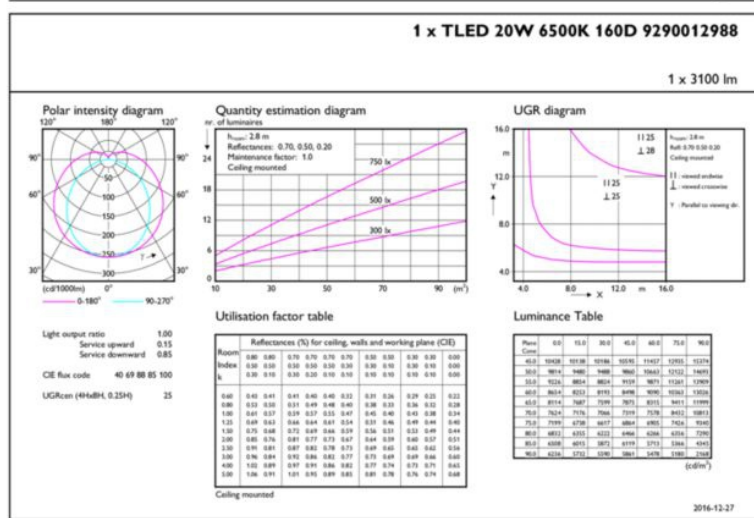

General Uniform Lighting

UWAGA: Zdjęcie poglądowe dla całej rodziny produktów.