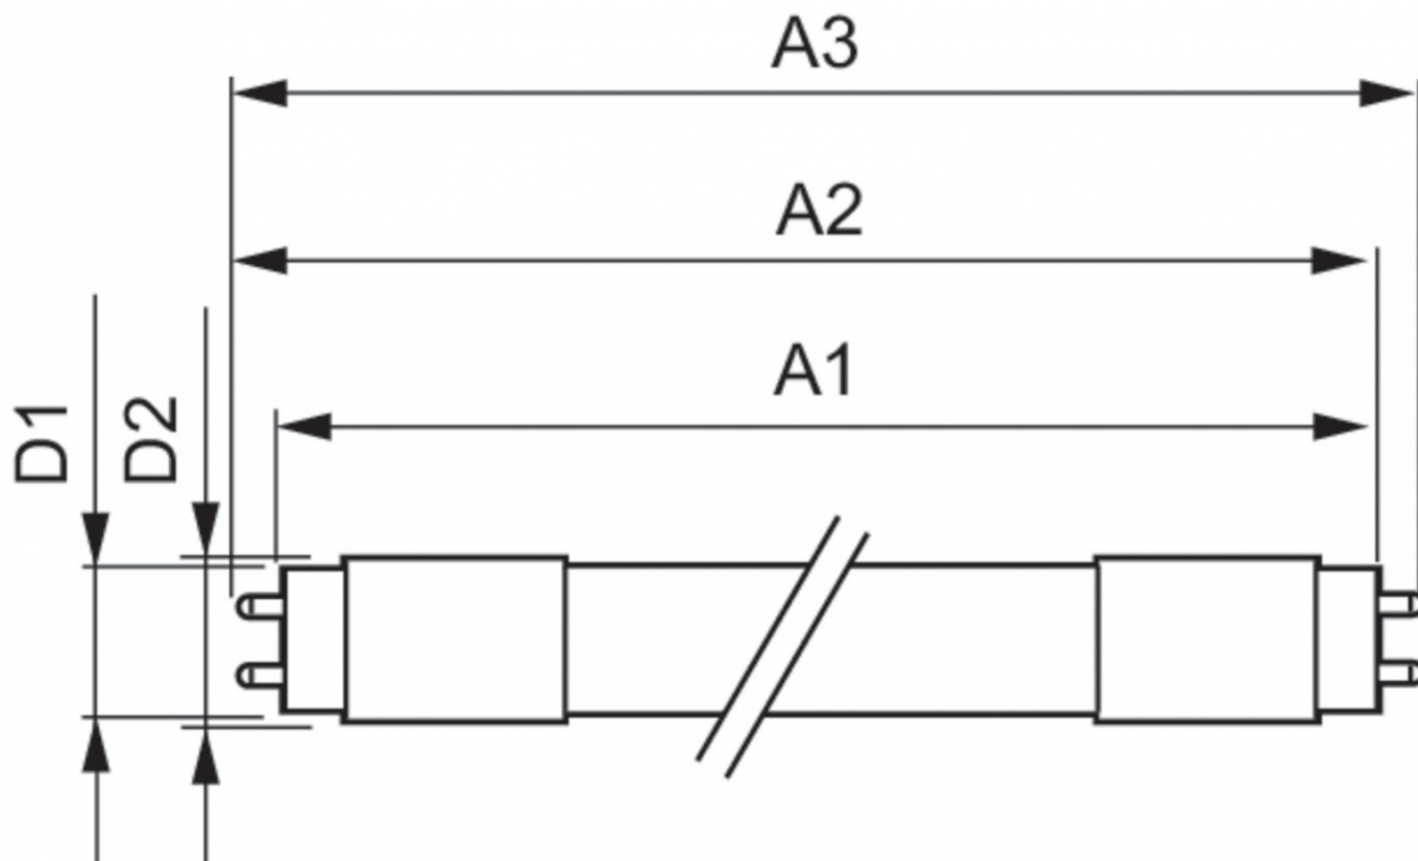

Lampa Philips MASTER LEDtube to źródło światła LED umieszczone w module o rozmiarach świetlówki. Jej unikatowa konstrukcja zapewnia doskonale jednolity wygląd, nie do odróżnienia od świetlówek. Produkt jest przeznaczony dla użytkowników szukających najlepszej relacji ceny do możliwości w granicach skromnego budżetu na modernizację, która będzie trwalsza i zapewni lepszą jakość światła.

Najważniejsze cechy

Tylko 50% zużycia energii w porównaniu ze świetlówkami

Niezwykle wysoka trwałość sięgająca 50 000 godzin

Możliwość zastąpienia istniejących świetlówek T8 w instalacjach ze statecznikami elektromagnetycznymi

Komplet funkcji ochronnych i urządzenie zabezpieczające EM Protector

Nie zawiera rtęci

Zastosowania

Parkingi otwarte i zadaszone

Magazyny / chłodnie / szklarnie

Obszary dystrybucyjne i transportowe

Muzea i lokale gastronomiczne

UWAGA: Zdjęcie poglądowe dla całej rodziny produktów.