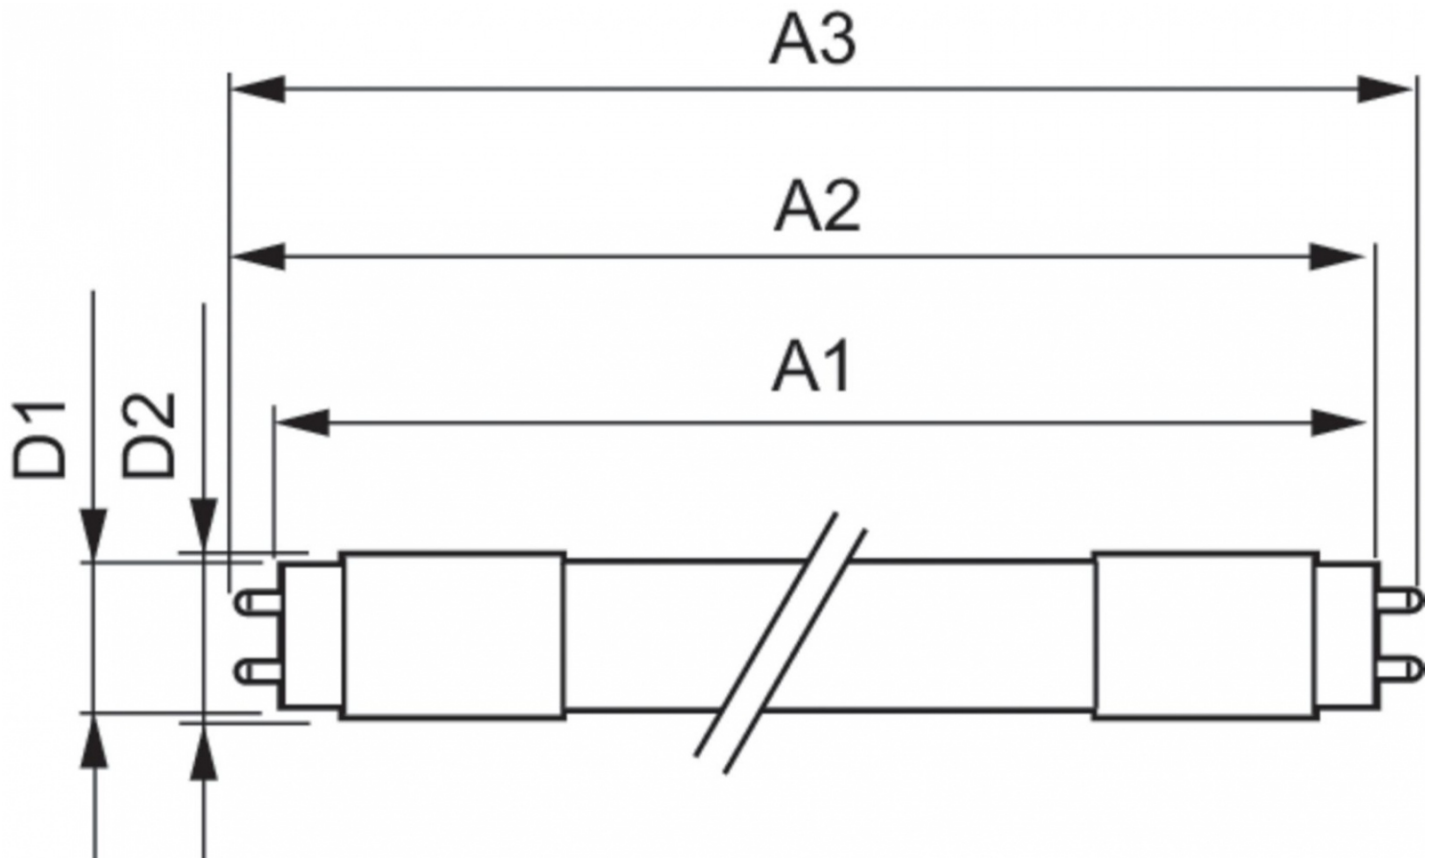

Mas Ledtube 600mm Ho 8w840 T8

Kod ElektriKo: 90015 Kod Philips: 929001307102

UWAGA: Zdjęcie poglądowe dla całej rodziny produktów.

Dane techniczne:

- Numerator – Liczba paczek w opakowaniu zewnętrznym **10**
- Materiał Nr (12NC) **929001307102**
- Waga netto (szt.) **0.150kg**
- Trzonek **G13 [Medium Bi-Pin Fluorescent]**
- Trwałość nominalna (Nom) **50000h**
- Strumień świetlny (Nom) **1050lm**
- Strumień świetlny (znamionowy) (Nom) **1050lm**
- Skorelowana temperatura barwowa (Nom) **4000K**
- Power (Rated) (Nom) **8W**
- Funkcja ściemniania **brak**
- Współczynnik mocy (Nom) **0.9**
- Etykieta Efektywności Energetycznej (EEL) **A++**
- Częstotliwość wejściowa **50 do 60Hz**
- Jednorodność barw
- Maksymalna temperatura obudowy (Nom) **50 °C**
- B50L70 **50000h**
- Temperatura otoczenia (Max) **45 °C**
- Temperatura otoczenia (Min) **-20 °C**
- Temperatura przechowywania (Max) **65 °C**
- Temperatura przechowywania (Min) **-40 °C**
- Długość produktu **600mm**

Lampa Philips MASTER LEDtube to źródło światła LED umieszczone w module o rozmiarach świetlówki. Jej unikatowa konstrukcja zapewnia doskonale jednorodny wygląd, nie do odróżnienia od świetlówek. Produkt jest przeznaczony dla użytkowników szukających najlepszej relacji ceny do możliwości w granicach skromnego budżetu na modernizację, która będzie trwalsza i zapewni lepszą jakość światła.