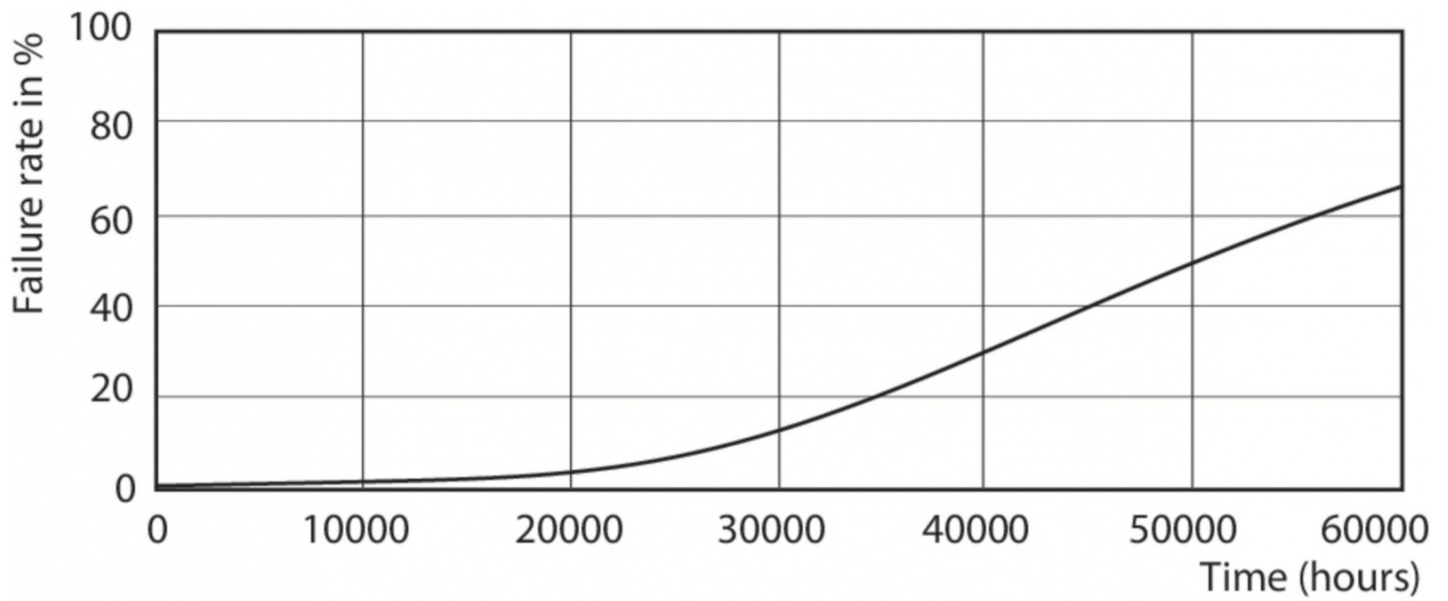

UWAGA: Zdjęcie poglądowe dla całej rodziny produktów.