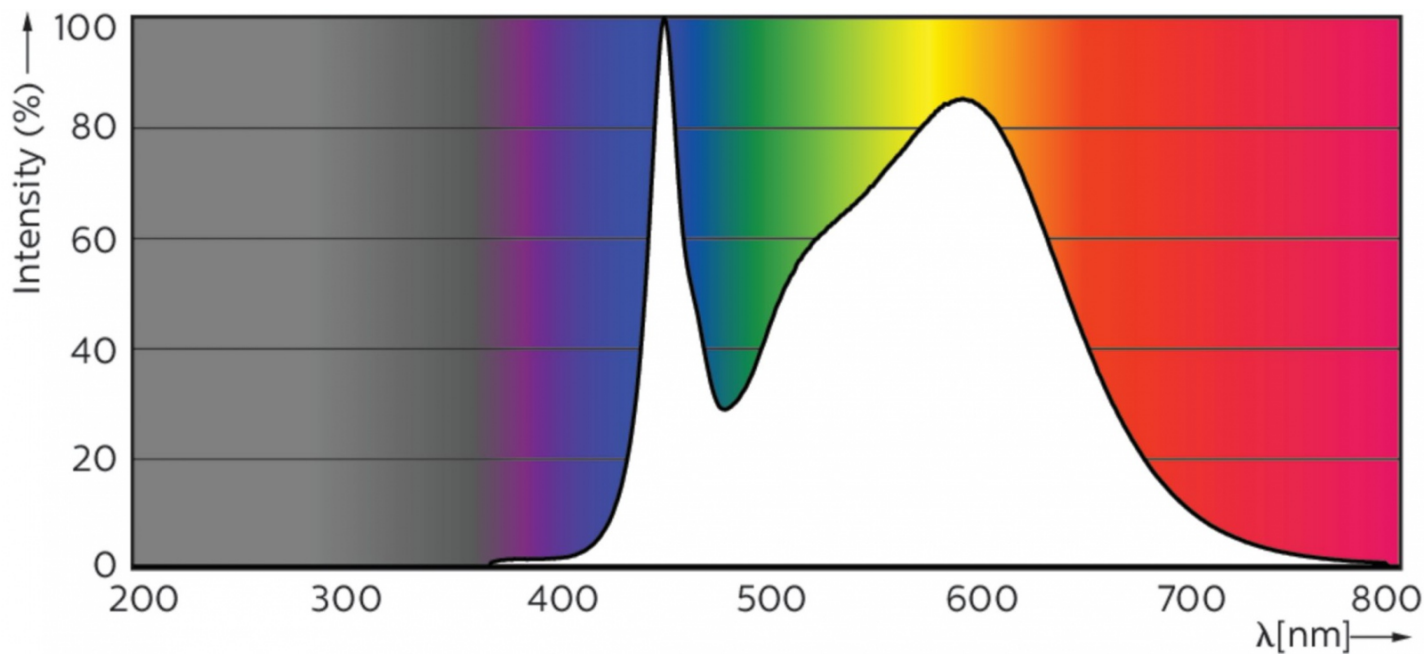

UWAGA: Zdjęcie poglądowe dla całej rodziny produktów.