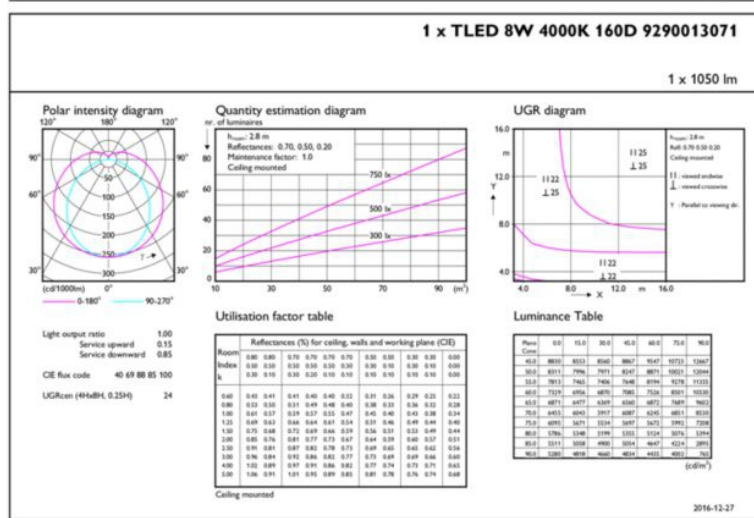

General Uniform Lighting

UWAGA: Zdjęcie poglądowe dla całej rodziny produktów.