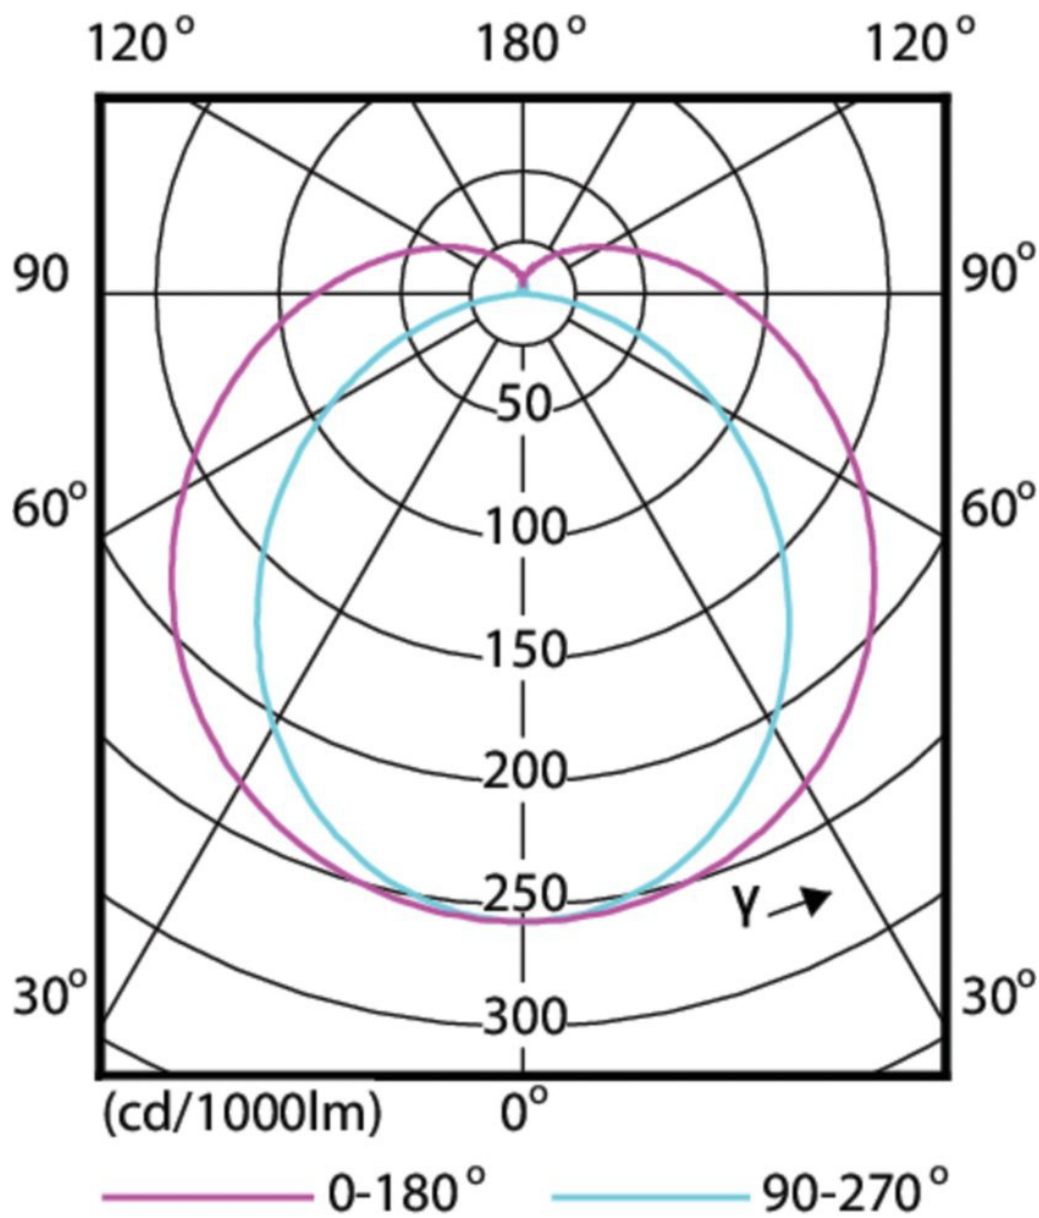

UWAGA: Zdjęcie poglądowe dla całej rodziny produktów.