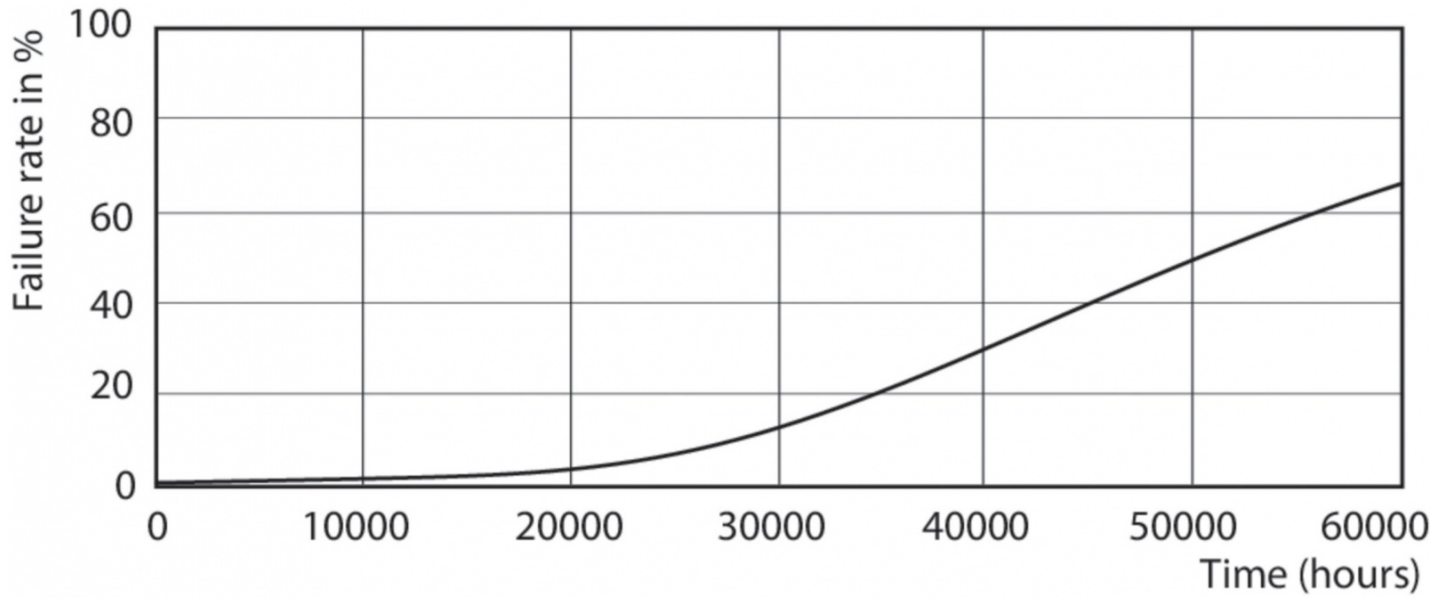

UWAGA: Zdjęcie poglądowe dla całej rodziny produktów.