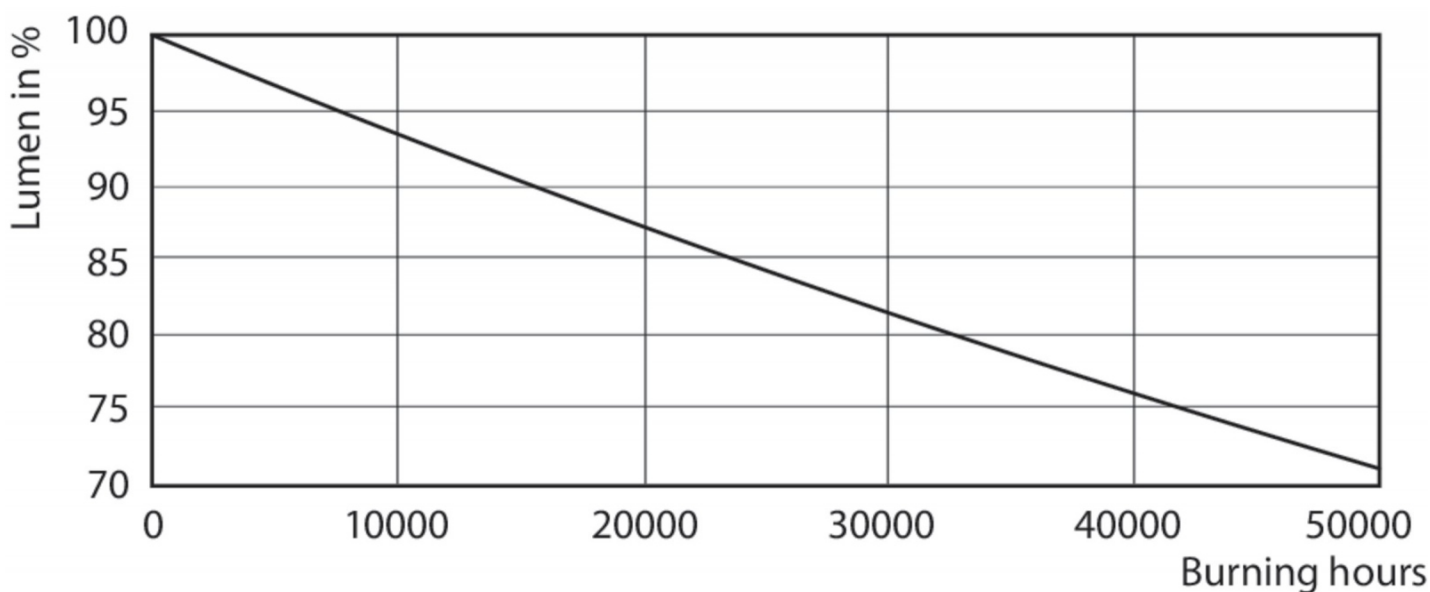

- Energooszczędny produkt **tak**
- Prąd lampy (Max) **42mA**
- Prąd lampy (Min) **36mA**
- Napięcie (Nom) **220-240V**
- Zużycie energii elektrycznej w kWh/1000 h **8kWh**

Informacje o rodzinie produktów

Lampa Philips MASTER LEDtube to źródło światła LED umieszczone w module o rozmiarach świetlówki. Jej unikatowa konstrukcja zapewnia doskonale jednorodny wygląd, nie do odróżnienia od świetlówek. Produkt jest przeznaczony dla użytkowników szukających najlepszej relacji ceny do możliwości w granicach skromnego budżetu na modernizację, która będzie trwalsza i zapewni lepszą jakość światła.

Najważniejsze cechy

Tylko 50% zużycia energii w porównaniu ze świetlówkami

Niezwykle wysoka trwałość sięgająca 50 000 godzin

Możliwość zastąpienia istniejących świetlówek T8 w instalacjach ze statecznikami elektromagnetycznymi

Komplet funkcji ochronnych i urządzenie zabezpieczające EM Protector

Nie zawiera rtęci

Zastosowania

Parkingi otwarte i zadaszone

Magazyny / chłodnie / szyldy

Obszary dystrybucyjne i transportowe

Muzea i lokale gastronomiczne

UWAGA: Zdjęcie poglądowe dla całej rodziny produktów.