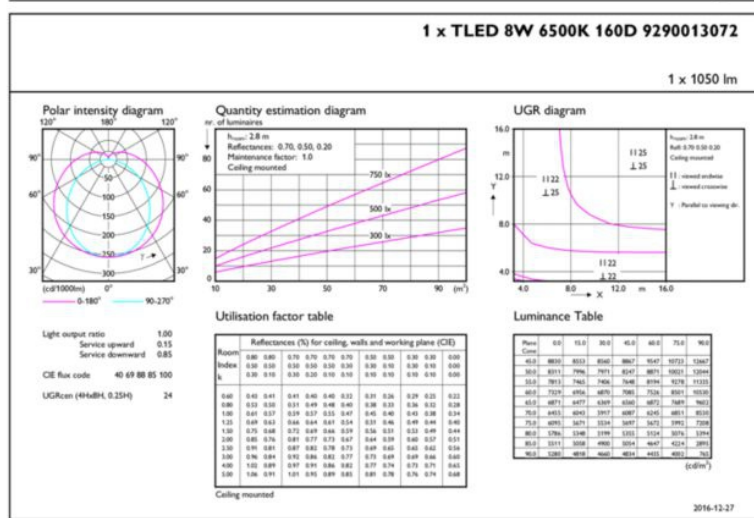

General Uniform Lighting

UWAGA: Zdjęcie poglądowe dla całej rodziny produktów.