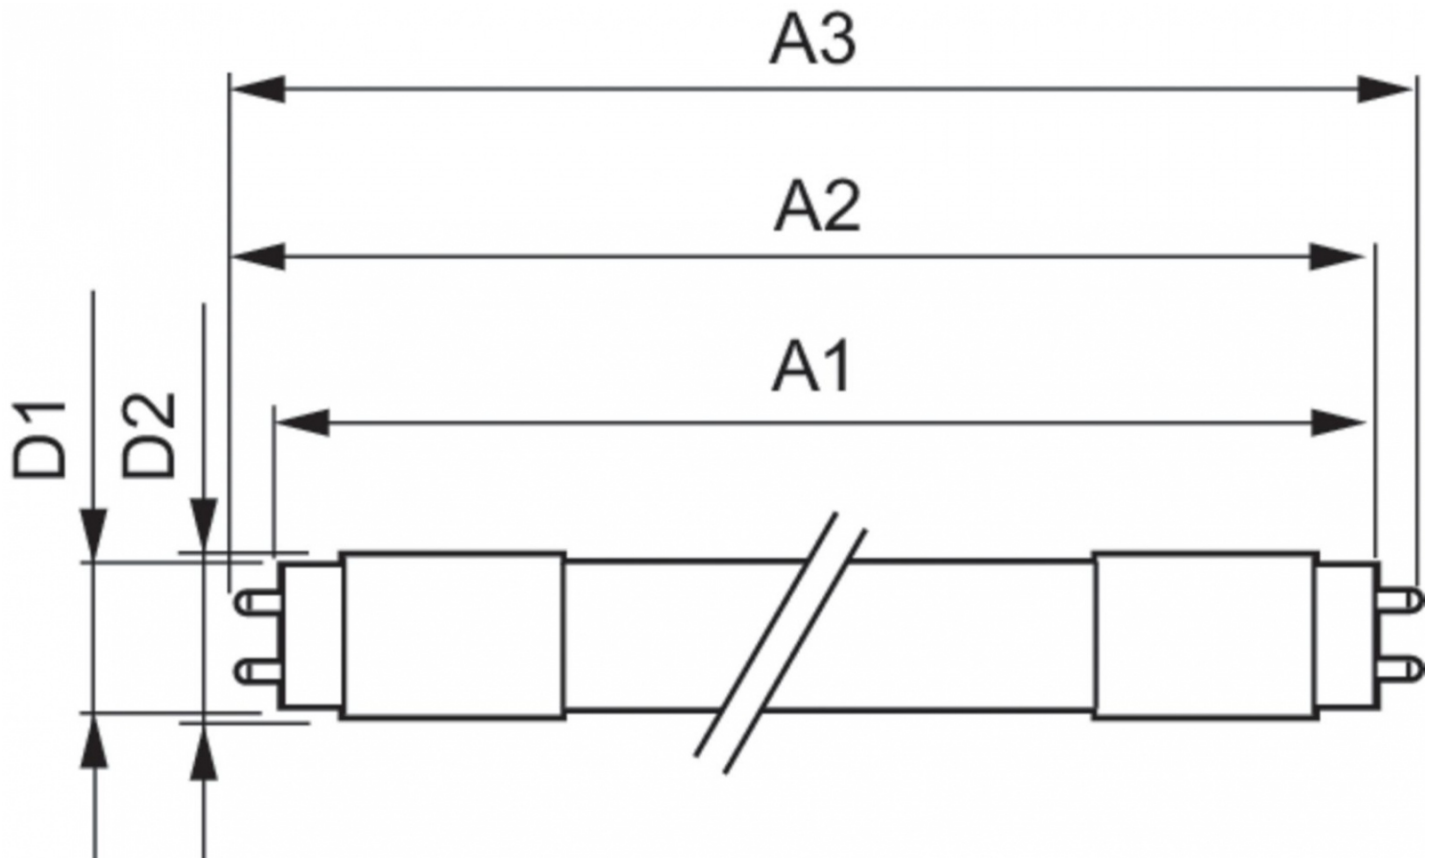

Mas Ledtube 600mm Ho 8w865 T8

Kod ElektriKo: 90016 Kod Philips: 929001307202

UWAGA: Zdjęcie poglądowe dla całej rodziny produktów.

Dane techniczne:

- Numerator – Liczba paczek w opakowaniu zewnętrznym **10**
- Materiał Nr (12NC) **929001307202**
- Waga netto (szt.) **0.150kg**
- Trzonek **G13 [Medium Bi-Pin Fluorescent]**
- Trwałość nominalna (Nom) **50000h**
- Strumień świetlny (Nom) **1050lm**
- Strumień świetlny (znamionowy) (Nom) **1050lm**
- Skorelowana temperatura barwowa (Nom) **6500K**
- Power (Rated) (Nom) **8W**
- Funkcja ściemniania **brak**
- Współczynnik mocy (Nom) **0.9**
- Etykieta Efektywności Energetycznej (EEL) **A++**
- Częstotliwość wejściowa **50 do 60Hz**
- Jednorodność barw
- Maksymalna temperatura obudowy (Nom) **50 °C**
- B50L70 **50000h**
- Temperatura otoczenia (Max) **45 °C**
- Temperatura otoczenia (Min) **-20 °C**
- Temperatura przechowywania (Max) **65 °C**
- Temperatura przechowywania (Min) **-40 °C**
- Długość produktu **600mm**

Lampa Philips MASTER LEDtube to źródło światła LED umieszczone w module o rozmiarach świetlówki. Jej unikatowa konstrukcja zapewnia doskonale jednorodny wygląd, nie do odróżnienia od świetlówek. Produkt jest przeznaczony dla użytkowników szukających najlepszej relacji ceny do możliwości w granicach skromnego budżetu na modernizację, która będzie trwalsza i zapewni lepszą jakość światła.