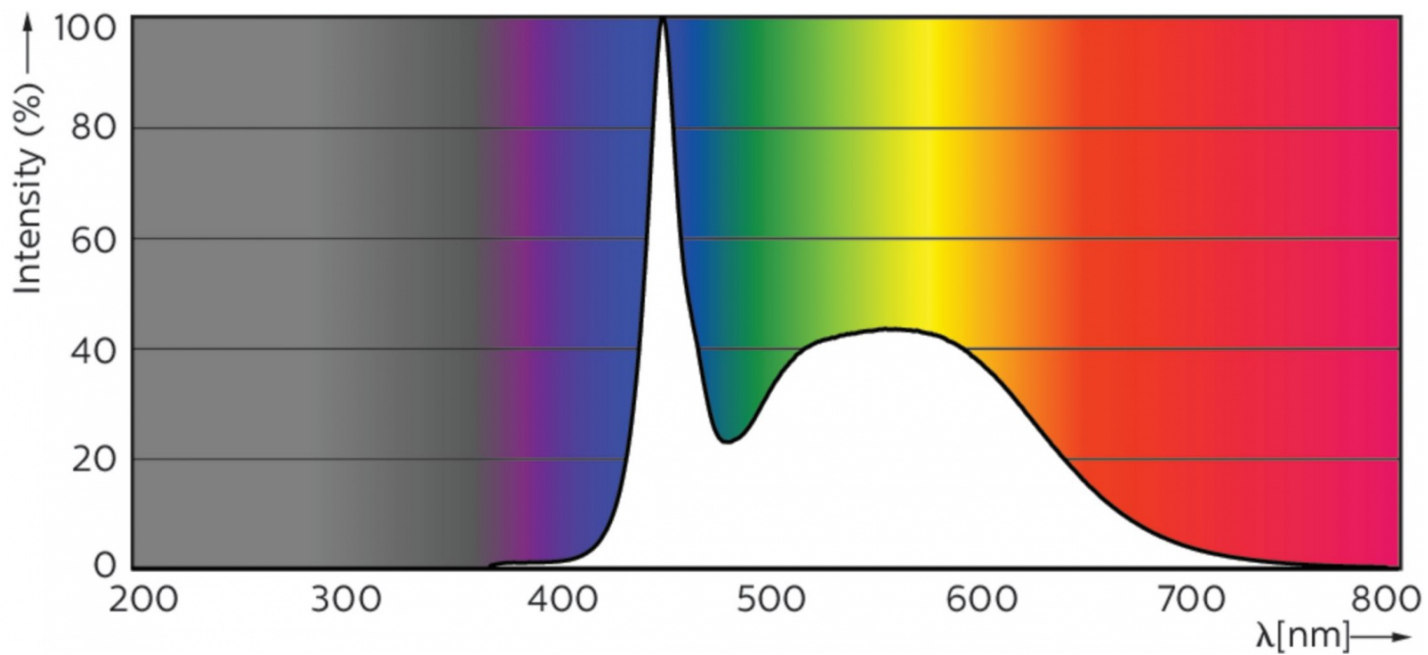

UWAGA: Zdjęcie poglądowe dla całej rodziny produktów.