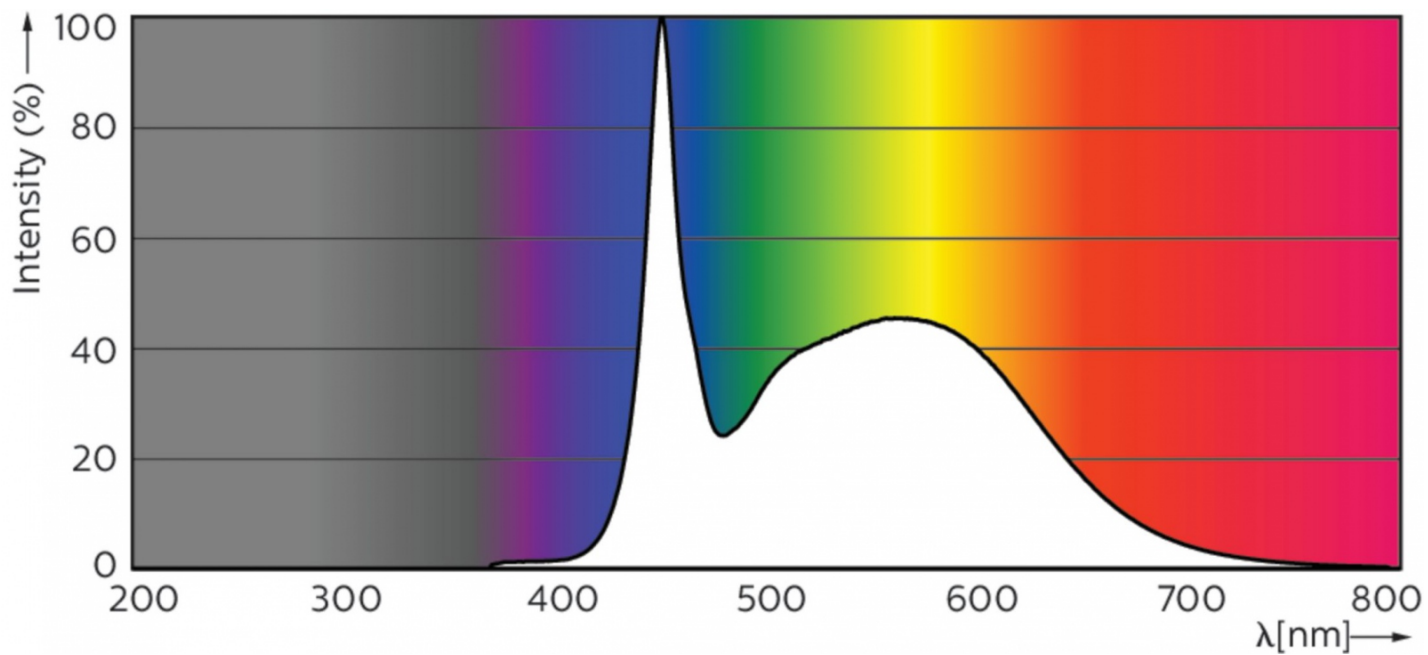

UWAGA: Zdjęcie poglądowe dla całej rodziny produktów.