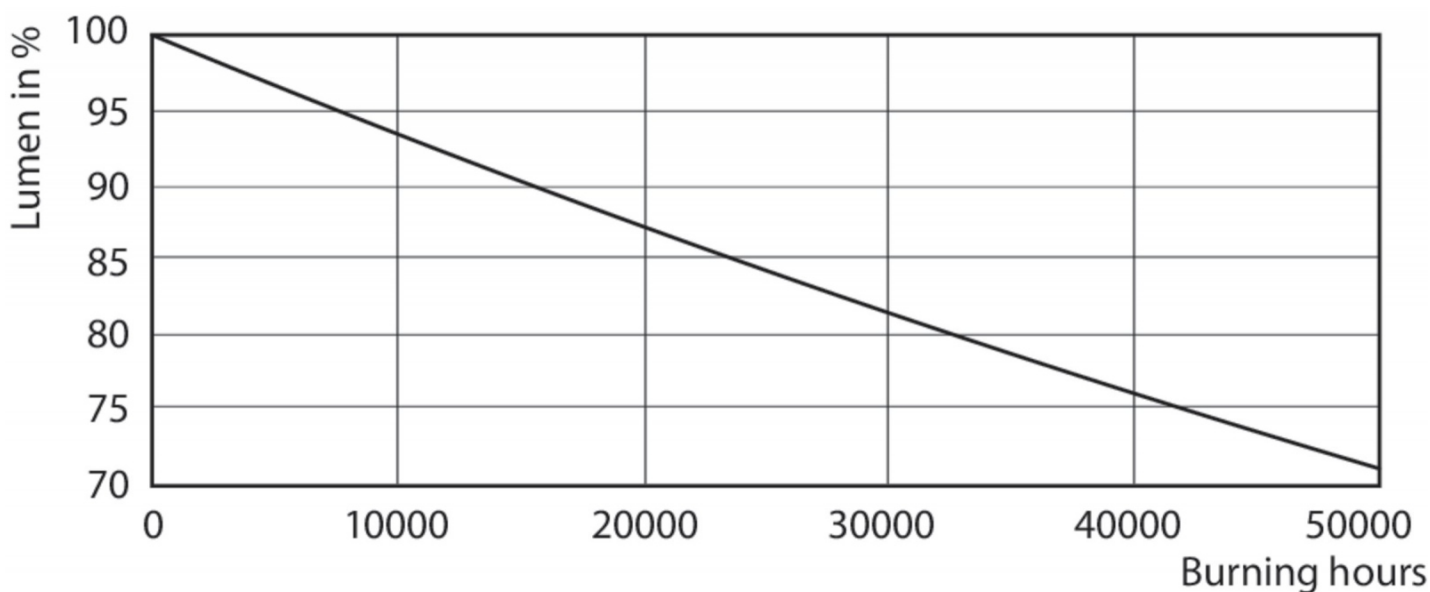

- Energooszczędny produkt **tak**
- Prąd lampy (Max) **57mA**
- Prąd lampy (Min) **51mA**
- Napięcie (Nom) **220-240V**
- Zużycie energii elektrycznej w kWh/1000 h **12kWh**

Informacje o rodzinie produktów

Lampa Philips MASTER LEDtube to źródło światła LED umieszczone w module o rozmiarach świetlówki. Jej unikatowa konstrukcja zapewnia doskonale jednorodny wygląd, nie do odróżnienia od świetlówek. Produkt jest przeznaczony dla użytkowników szukających najlepszej relacji ceny do możliwości w granicach skromnego budżetu na modernizację, która będzie trwalsza i zapewni lepszą jakość światła.

Najważniejsze cechy

Tylko 50% zużycia energii w porównaniu ze świetlówkami

Niezwykle wysoka trwałość sięgająca 50 000 godzin

Możliwość zastąpienia istniejących świetlówek T8 w instalacjach ze statecznikami elektromagnetycznymi

Komplet funkcji ochronnych i urządzenie zabezpieczające EM Protector

Nie zawiera rtęci

Zastosowania

Parkingi otwarte i zadaszone

Magazyny / chłodnie / szklarnie

Obszary dystrybucyjne i transportowe

Muzea i lokale gastronomiczne

UWAGA: Zdjęcie poglądowe dla całej rodziny produktów.