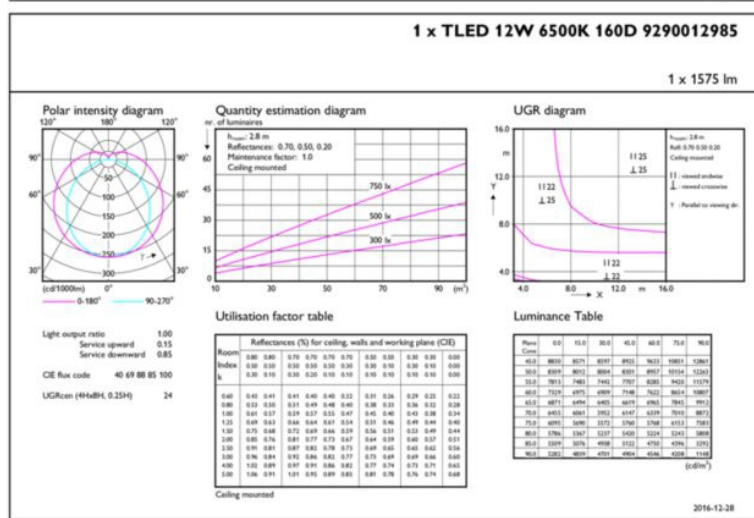

General Uniform Lighting

UWAGA: Zdjęcie poglądowe dla całej rodziny produktów.