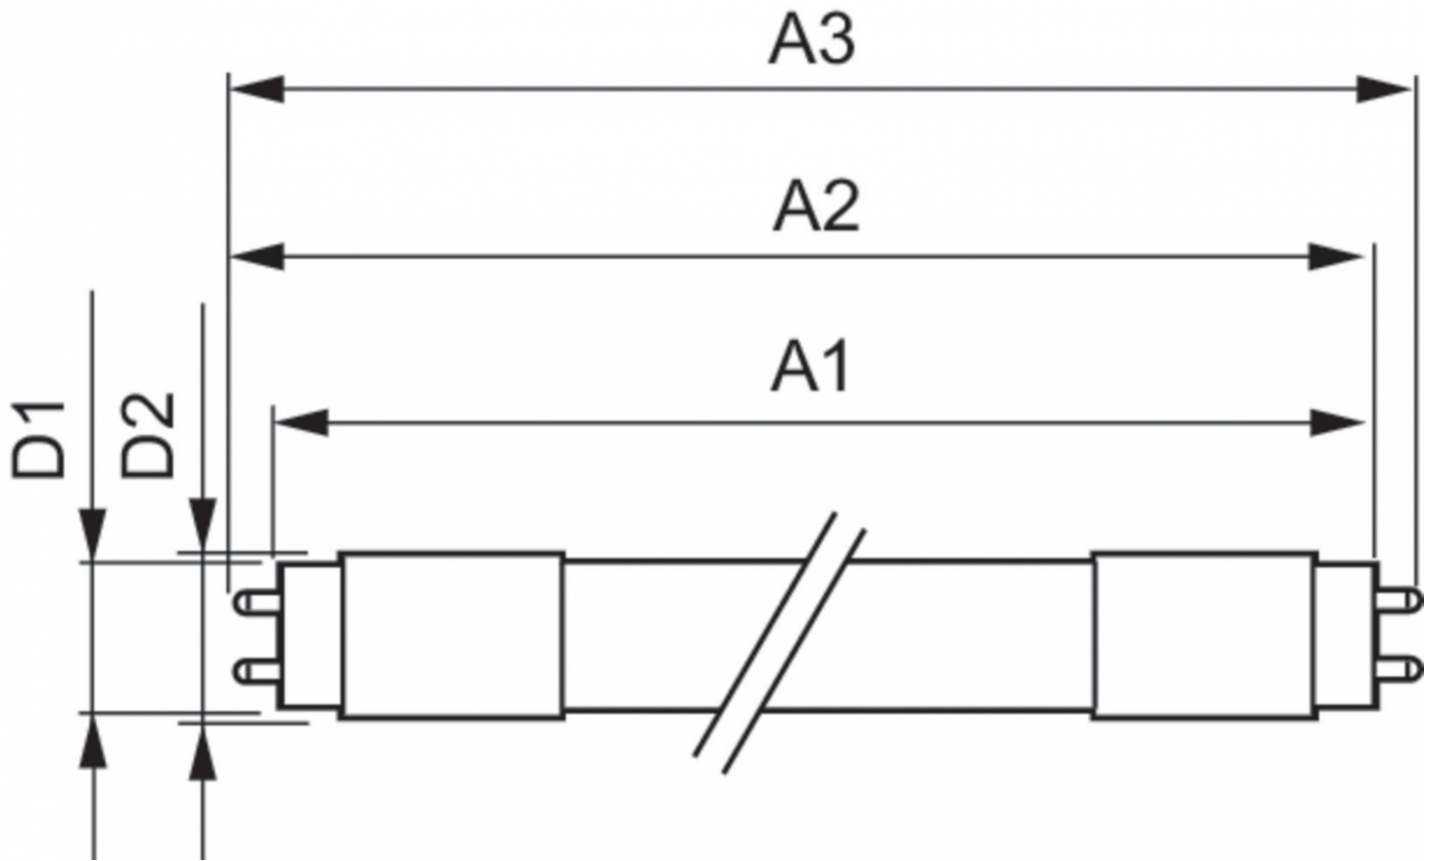

# Mas Ledtube 900mm Ho 12w865 T8

Kod ElektriKo: 90019 Kod Philips: 929001298502

**UWAGA:** Zdjęcie poglądowe dla całej rodziny produktów.

## Dane techniczne:

- Numerator – Liczba paczek w opakowaniu zewnętrznym **10**
- Materiał Nr (12NC) **929001298502**
- Waga netto (szt.) **0.174kg**
- Trzonek **G13 [ Medium Bi-Pin Fluorescent]**
- Trwałość nominalna (Nom) **50000h**
- Strumień świetlny (Nom) **1575lm**
- Strumień świetlny (znamionowy) (Nom) **1575lm**
- Skorelowana temperatura barwowa (Nom) **6500K**
- Power (Rated) (Nom) **12W**
- Funkcja ściemniania **brak**
- Współczynnik mocy (Nom) **0.9**
- Etykieta Efektywności Energetycznej (EEL) **A++**
- Częstotliwość wejściowa **50 do 60Hz**
- Jednorodność barw
- Maksymalna temperatura obudowy (Nom) **50 °C**
- B50L70 **50000h**
- Temperatura otoczenia (Max) **45 °C**
- Temperatura otoczenia (Min) **-20 °C**
- Temperatura przechowywania (Max) **65 °C**
- Temperatura przechowywania (Min) **-40 °C**
- Długość produktu **900mm**