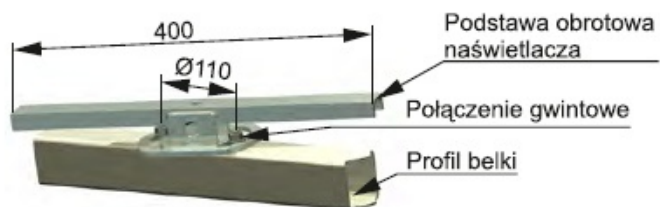

Podstawa obrotowa naświetlacza mal

Kod Elektriako: 96487

Podstawy obrotowe naświetlacza do montażu i regulacji opraw na słupach oraz konstrukcjach wsporczych.