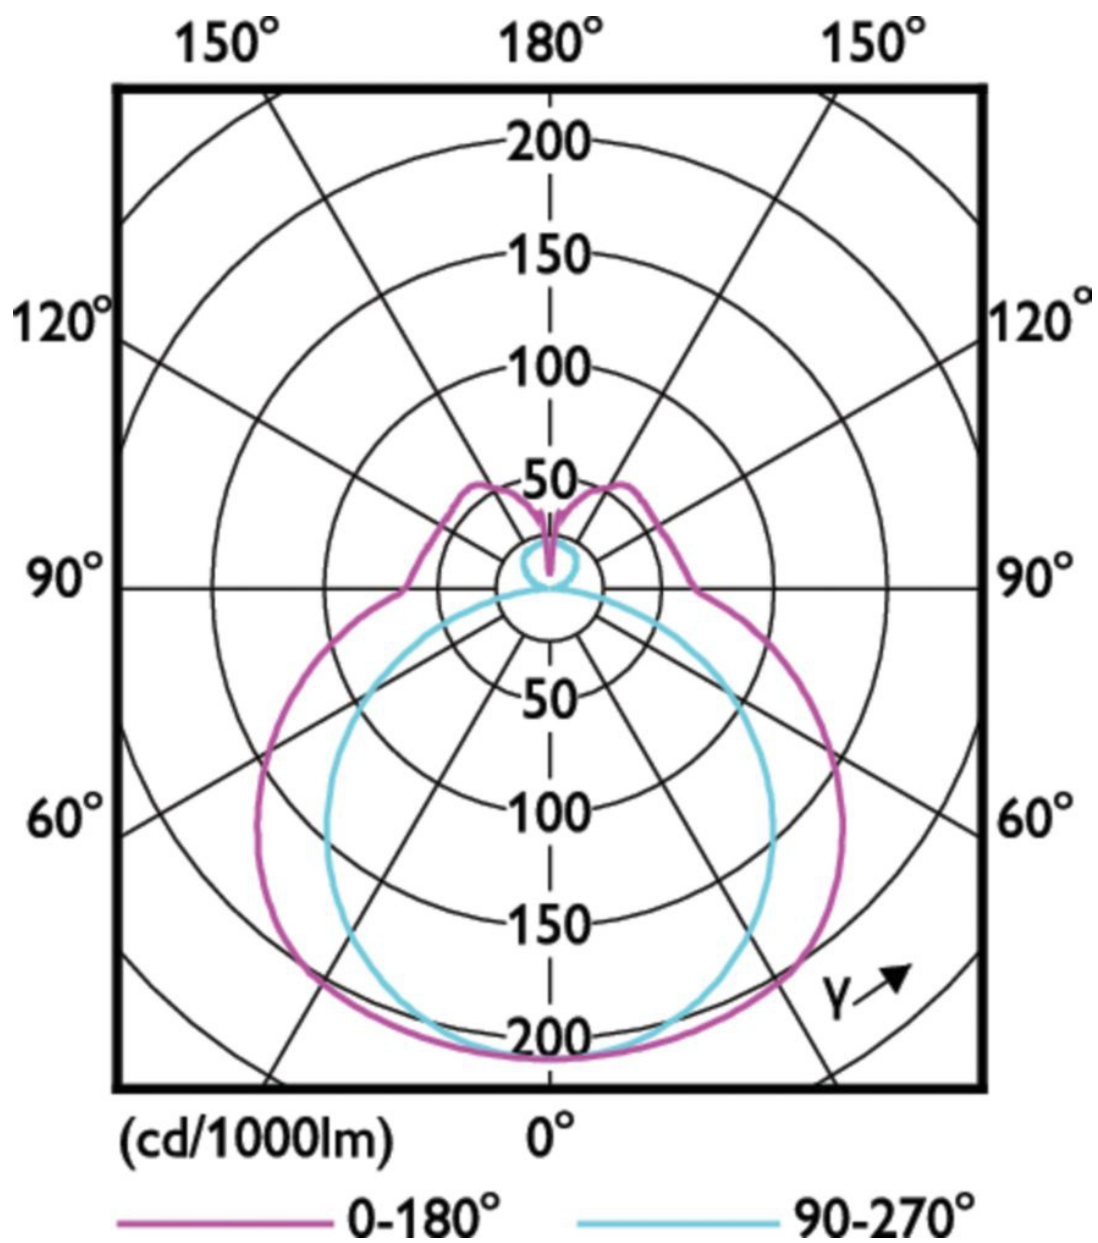

CorePro LED PLL HF 24W 840 4P 2G11

Kod ElektriKo: 98381 Kod Philips: 929001920502

UWAGA: Zdjęcie poglądowe dla całej rodziny produktów.

Dane techniczne:

- Strumień świetlny (Nom) **3400lm**
- Skorelowana temperatura barwowa (Nom) **4000K**
- Power (Rated) (Nom) **24W**
- Częstotliwość wejściowa **20000-70000Hz**
- Maksymalna temperatura obudowy (Nom) **70 °C**
- Temperatura otoczenia (Max) **45 °C**
- Temperatura otoczenia (Min) **-20 °C**
- Temperatura przechowywania (Max) **65 °C**
- Temperatura przechowywania (Min) **-40 °C**
- Prąd lampy (Max) **600mA**
- Prąd lampy (Min) **400mA**
- Kąt rozsyłu światła (Nom) **160°**
- Ściemnialna **brak**
- Trzonek **2G11 [2G11]**
- EAN/UPC-produkt **8718696828410**
- Kod zamówienia **82841000**
- Numerator SAP – Liczba sztuk w opakowaniu **1**
- Pełny kod produktu **871869682841000**
- Materiał Nr. (12NC) **929001920502**
- Numerator – Liczba paczek w opakowaniu zewnętrznym **10**
- Waga netto (szt.) SAP **0,160kg**
- Trwałość nominalna (Nom) **30000h**
- Cykl załączania **50000X**
- Kod barwy **840 [Tb 4000K (841)]**
- Napięcie (Nom) **53-77V**

UWAGA: Zdjęcie poglądowe dla całej rodziny produktów.

UWAGA: Zdjęcie poglądowe dla całej rodziny produktów.

UWAGA: Zdjęcie poglądowe dla całej rodziny produktów.

General Uniform Lighting

UWAGA: Zdjęcie poglądowe dla całej rodziny produktów.

UWAGA: Zdjęcie poglądowe dla całej rodziny produktów.

UWAGA: Zdjęcie poglądowe dla całej rodziny produktów.