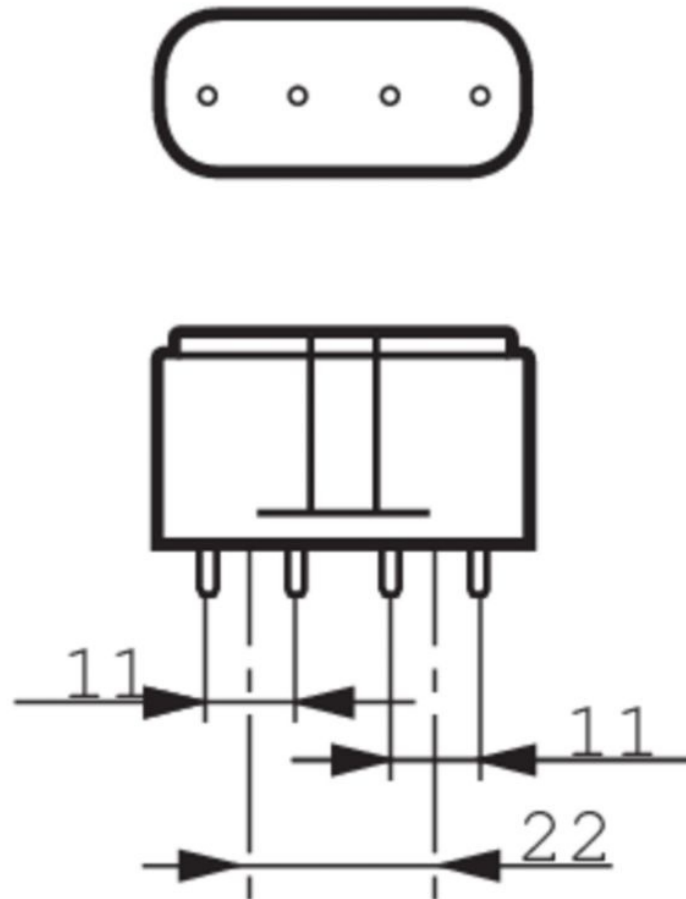

UWAGA: Zdjęcie poglądowe dla całej rodziny produktów.