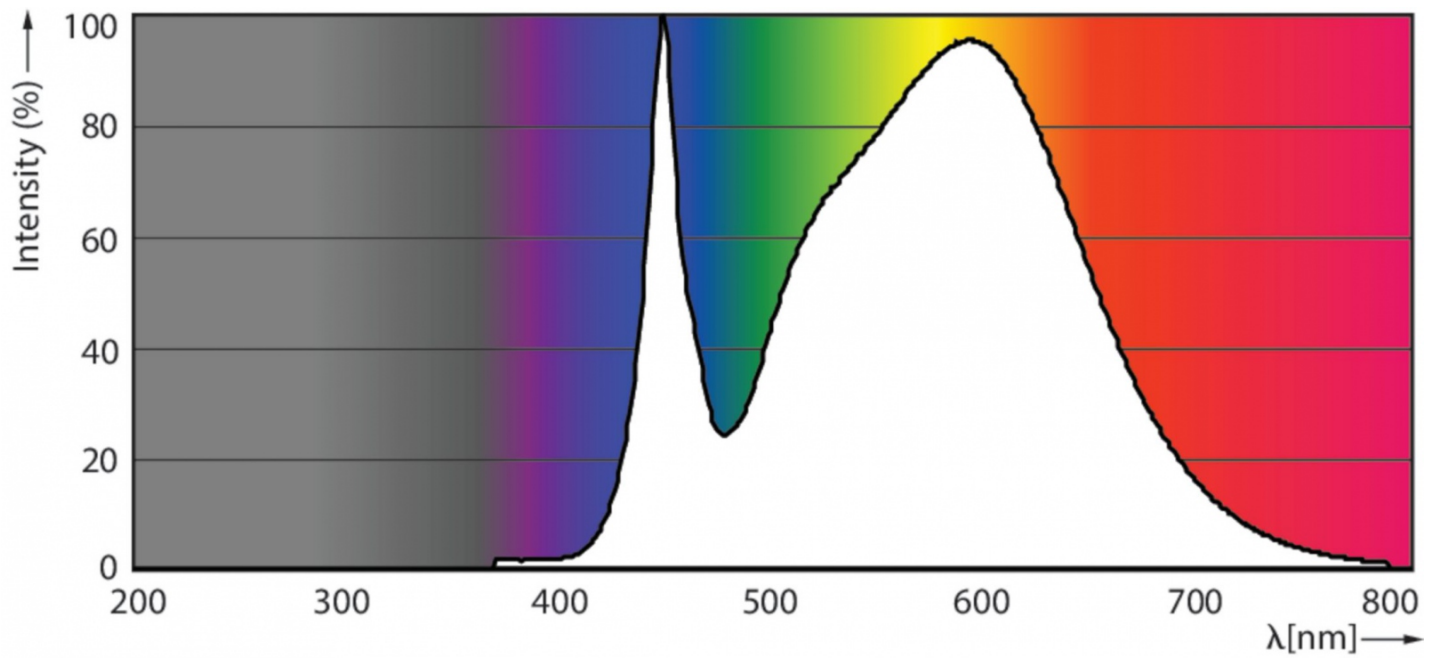

UWAGA: Zdjęcie poglądowe dla całej rodziny produktów.