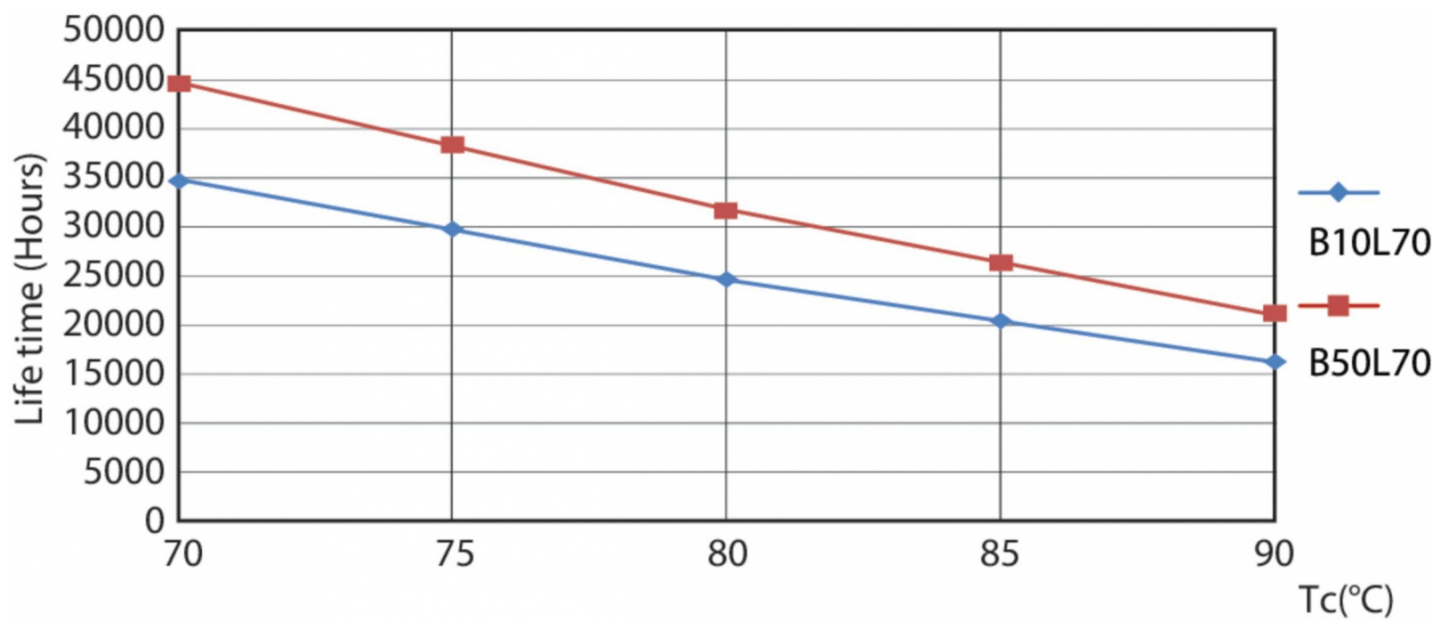

UWAGA: Zdjęcie poglądowe dla całej rodziny produktów.