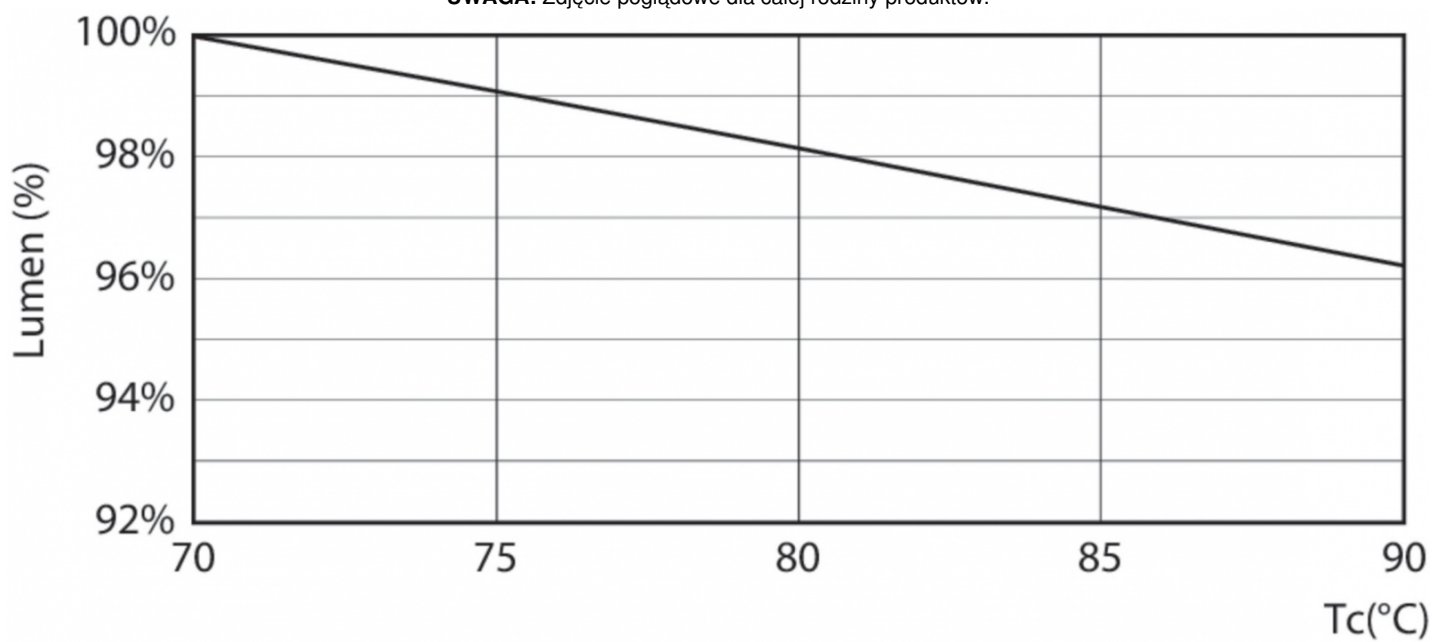

UWAGA: Zdjęcie poglądowe dla całej rodziny produktów.