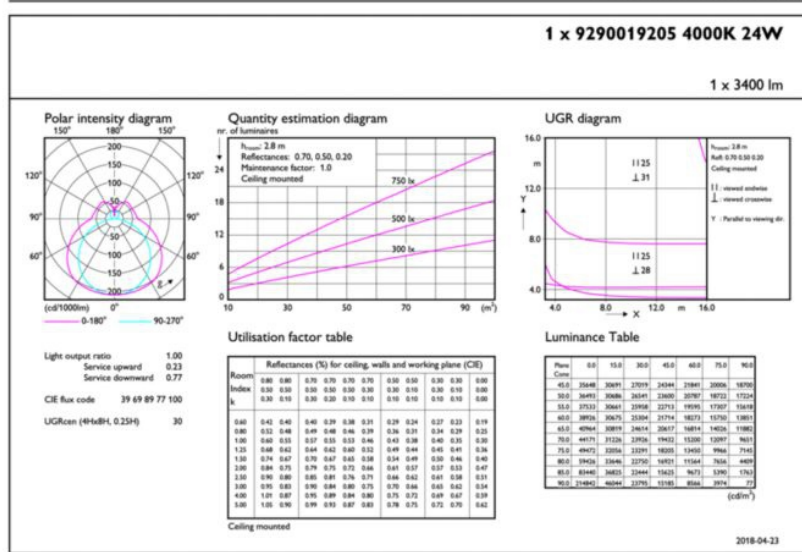

General Uniform Lighting

UWAGA: Zdjęcie poglądowe dla całej rodziny produktów.