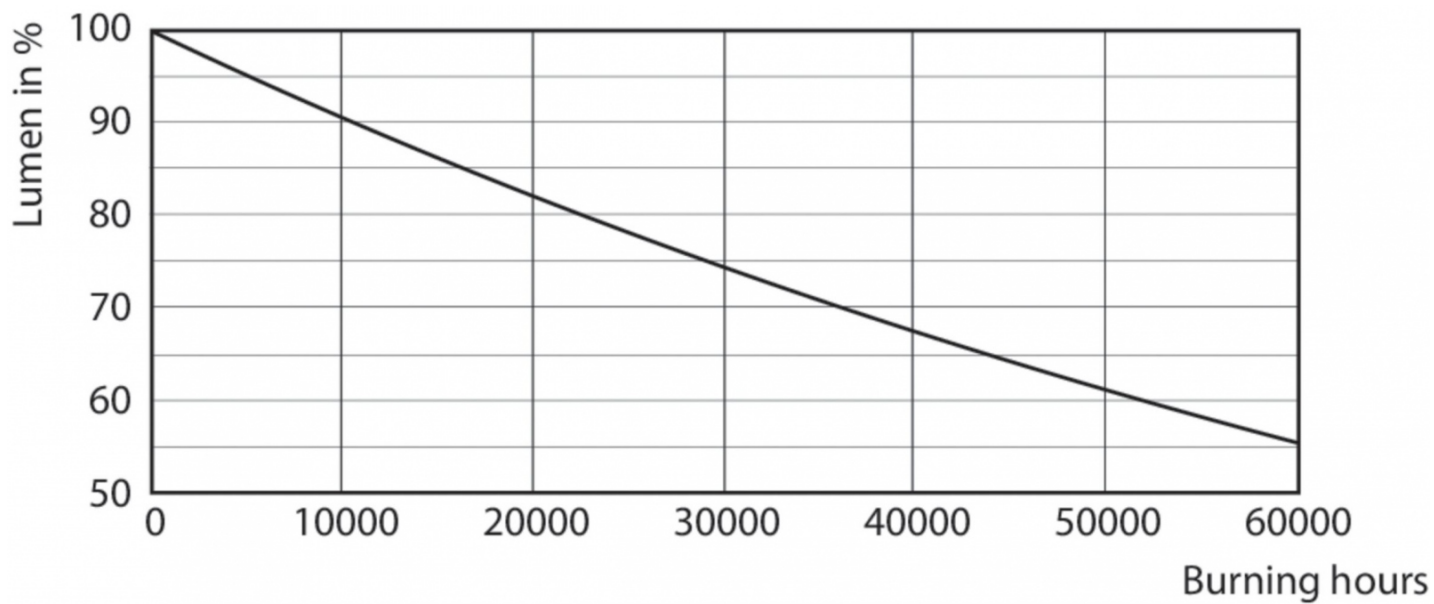

UWAGA: Zdjęcie poglądowe dla całej rodziny produktów.

UWAGA: Zdjęcie poglądowe dla całej rodziny produktów.