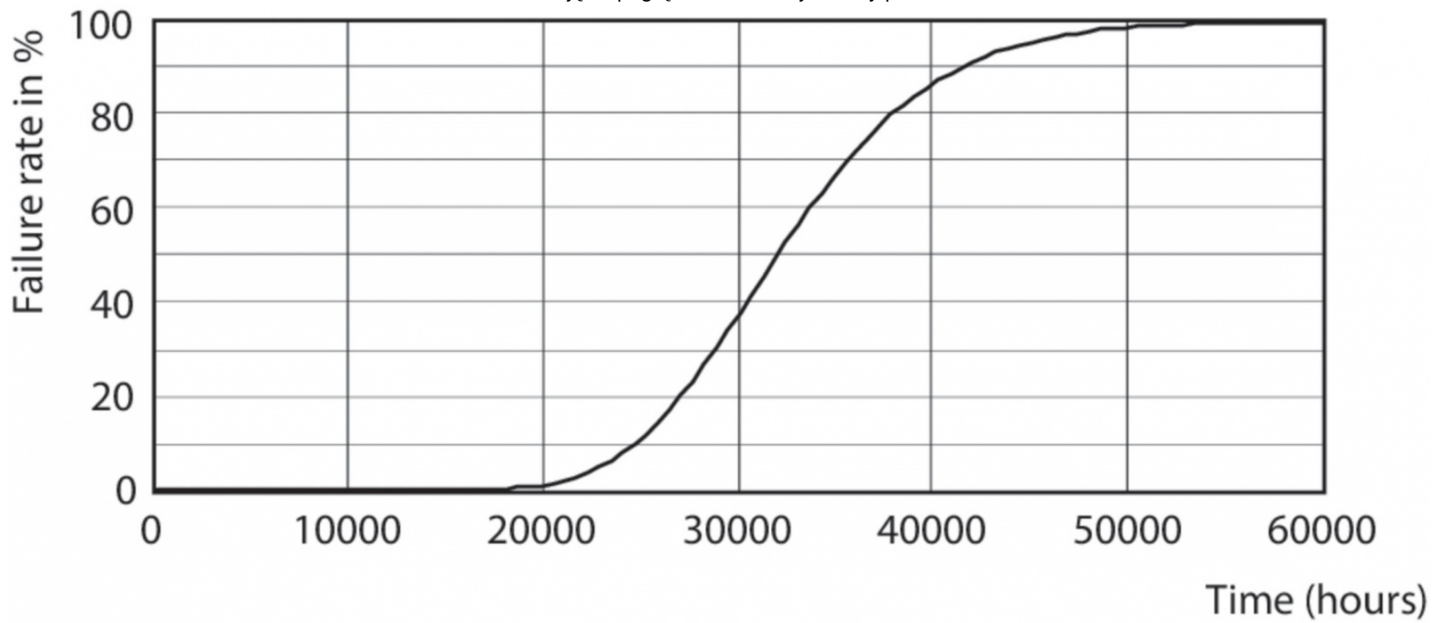

UWAGA: Zdjęcie poglądowe dla całej rodziny produktów.