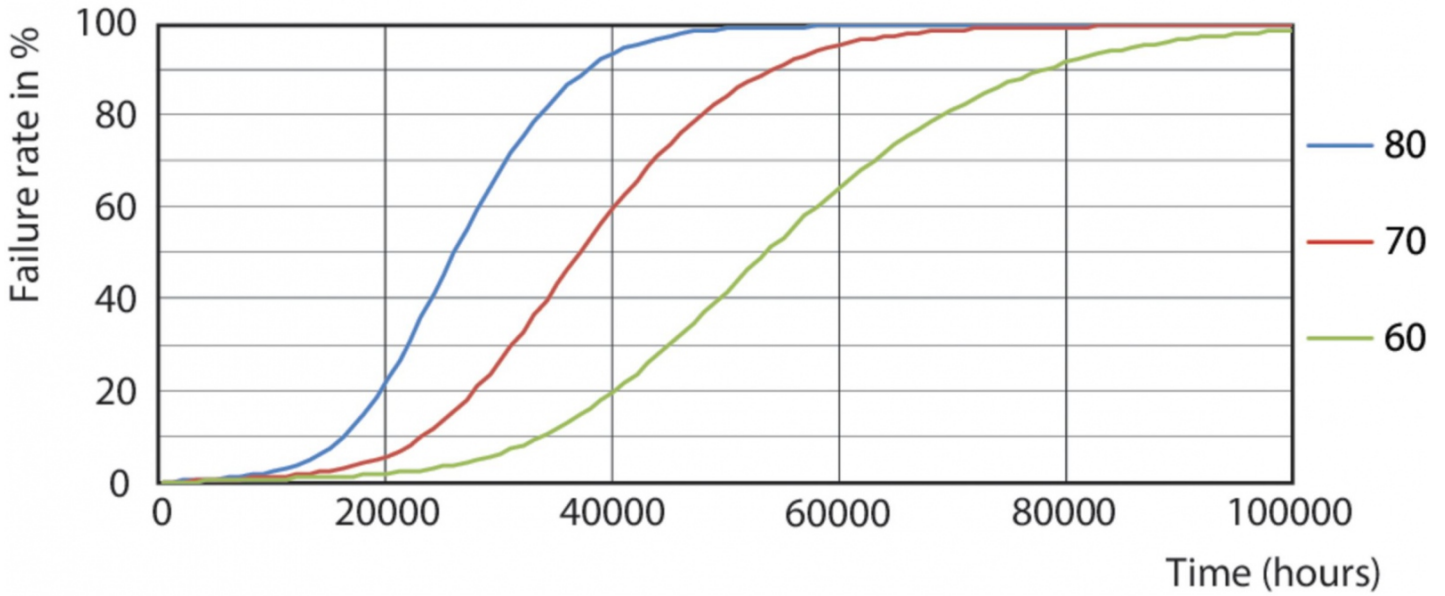

## Informacje o rodzinie produktów

Wydajne profesjonalne rozwiązanie LED w postaci tuby Master Value LED idealnie nadaje się do zastąpienia świetlówek T8 z wykorzystaniem statecznika EM lub z bezpośrednim podłączeniem do sieci zasilającej. Produkt zapewnia równomierne oświetlenie w zastosowaniach ogólnych, a także oszczędność energii, co przesądza o przyjaznym dla środowiska charakterze tego rozwiązania.