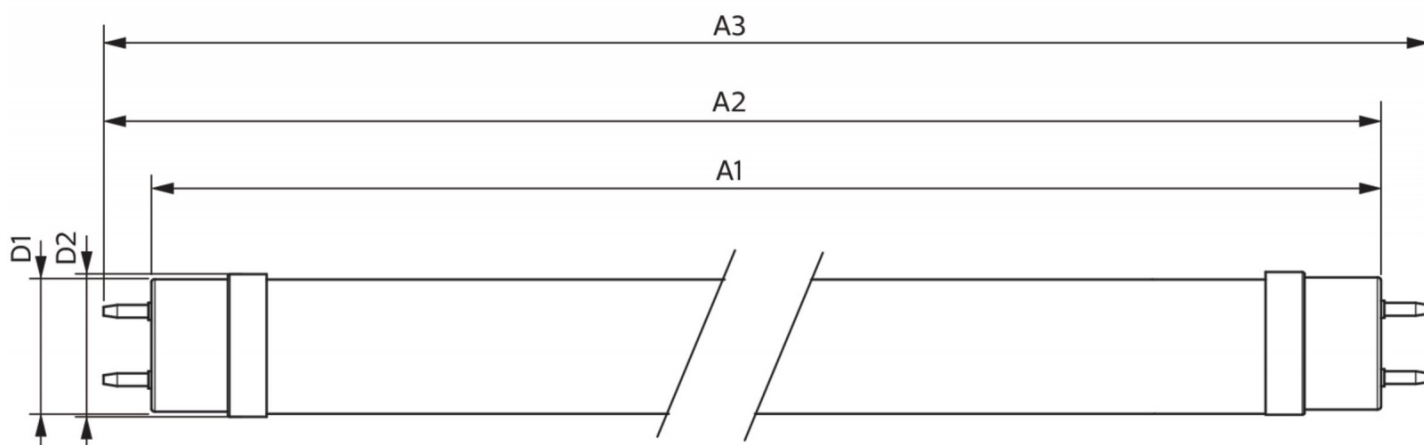

Informacje o rodzinie produktów

Wydajne profesjonalne rozwiązanie LED w postaci tuby Master Value LED idealnie nadaje się do zastąpienia świetlówek T8 z wykorzystaniem statecznika EM lub z bezpośrednim podłączeniem do sieci zasilającej. Produkt zapewnia równomierne oświetlenie w zastosowaniach ogólnych, a także oszczędność energii, co przesądza o przyjaznym dla środowiska charakterze tego rozwiązania.